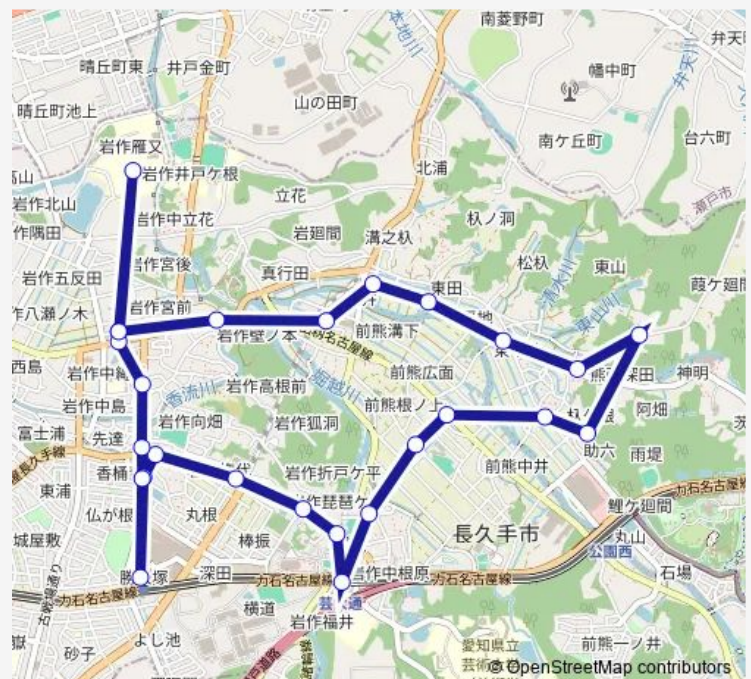

Bus N-バス 6東部線 (右回り)

[Go to website](#)

Direction

市役所 — 市役所

26 stops

[Open route schedule](#)

- 市役所
- 安昌寺
- 福祉の家
- 大草中
- ライスセンター
- 北熊橋
- 宗延寺北
- 平成こども塾
- 北熊東
- 北熊
- 前東公民館
- 改善センター
- 中根
- 芸大通駅
- 市民野球場
- 権田
- 給食センター
- 長久手中学校
- 丸根
- 長久手古戦場駅
- 丸根

Route schedule

市役所 — 市役所

Monday	10:15-19:40
Tuesday	10:15-19:40
Wednesday	10:15-19:40
Thursday	10:15-19:40
Friday	10:15-19:40
Saturday	10:15-15:00
Sunday	10:15-15:00

Route info

Direction: 市役所

Stops: 26

Trip Duration: 0 hour 53 min

■ N-バス 6東部線 (右回り)

平子

交流プラザ南

市役所前

愛知医大

市役所

Bus time schedules and route maps are available in an offline PDF at busmaps.com. Use the busmaps.com website to see live bus times, train schedule or subway schedule, and step-by-step directions for all public transit in Nagakute

The schedule is provided in the local timezone. Times with "(+1)" indicate departures on the next day.

PDF file created on 2025-02-26

2024 BusMaps.com - All Rights Reserved