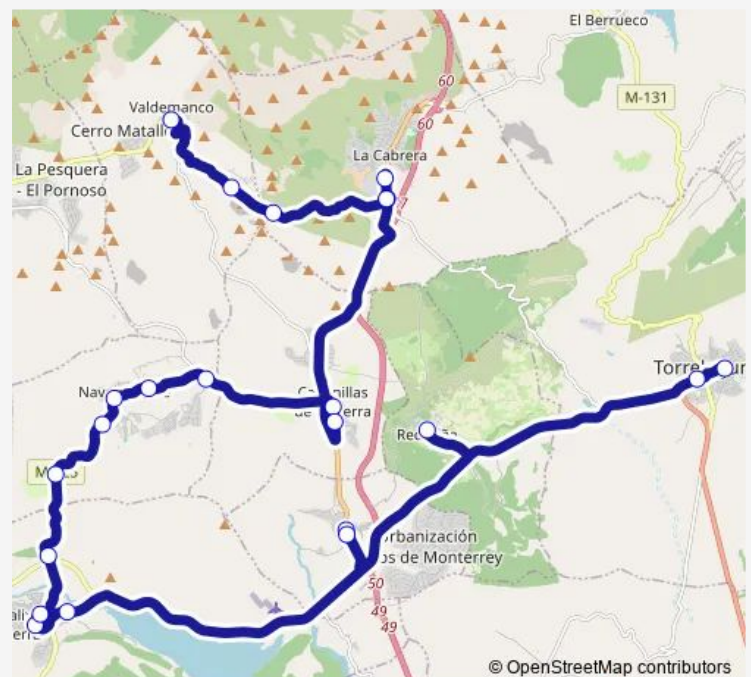

### Route schedule

C°soledad-Av.Madrid — Valdemanco-Av.Desvío

Monday 05:35-16:40

Tuesday 05:35-16:40

Wednesday 05:35-16:40

Thursday 05:35-16:40

Friday 05:35-16:40

Saturday 05:35-16:40

### Route info

Direction: C°soledad-Av.Madrid

Stops: 22

Trip Duration: 1 hour 5 min

197C — Torrelaguna-Venturada/Cabanillas

BusMaps

## Direction

Valdemanco-Av.Desvío — C°soledad-Av.Madrid

22 stops

[Open route schedule](#)

Valdemanco-Av.Desvío

Ctra.M610-Urb.La Hoya

Ctra.M610-Colonia EL Roble

Av.La Cabrera-Ctra.Valdemanco

## Route schedule

Valdemanco-Av.Desvío — C°soledad-Av.Madrid

Monday 06:35-17:55

Tuesday 06:35-17:55

Wednesday 06:35-17:55

Thursday 06:35-17:55

Friday 06:35-17:55

Saturday 06:35-17:55