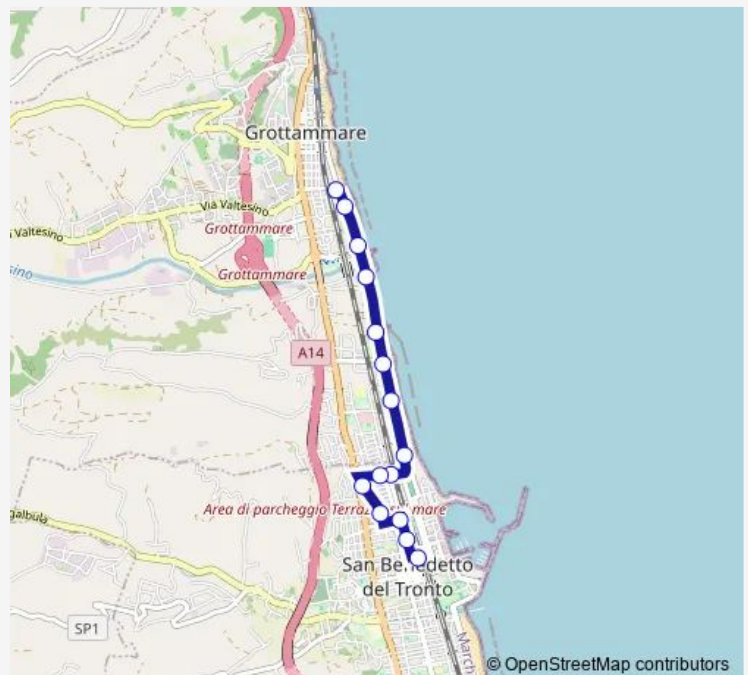

S. Benedetto DEL TR. - Stazione Ffss

Route schedule

Grottammare - Hotel Marconi — S. Benedetto DEL TR. - Stazione Ffss

Monday 06:50-23:50

Tuesday 06:50-23:50

Wednesday 06:50-23:50

Thursday 06:50-23:50

Friday 06:50-23:50

Saturday 06:50-23:50

Sunday 06:50-23:50

Route info

Direction: Grottammare - Hotel Marconi

Stops: 15

Trip Duration: 0 hour 15 min

7+2 — Rifornimento IP-Sottopasso VIA Doria-Piazza S. Filippo-VIA Calatafimi-SAN Benedetto DEL Tronto Fs