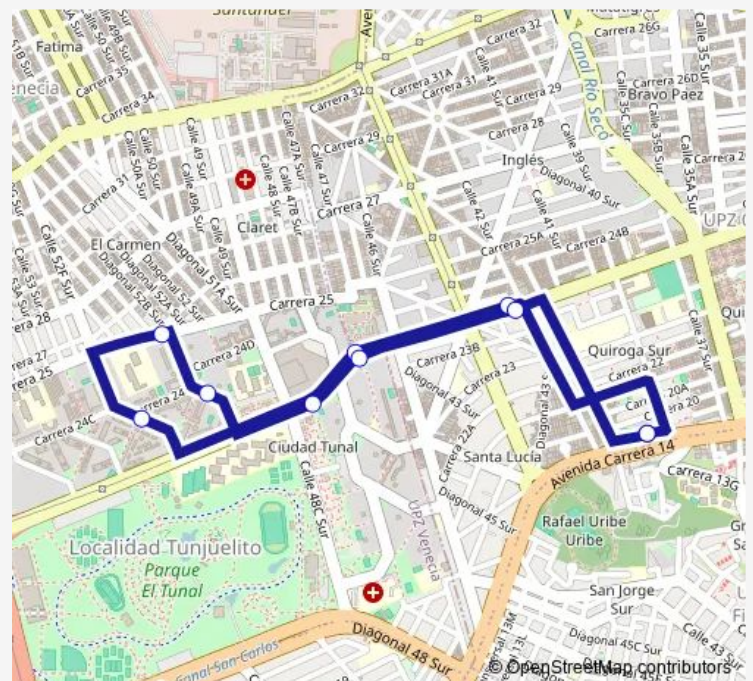

Direction

CRA19_CLL40BS — CRA19_CLL40BS

10 stops

[Open route schedule](#)

CRA19_CLL40BS

AK 24 - CL 42 Sur

AK 24 - CL 47A Sur

CL 52F Sur - KR 24A

KR 25 - CL 50A Sur

CL 52B Sur - KR 24

AK 24A - CL 47B Sur

AK 24 - CL 47A Sur

AK 24 - CL 42 Sur

CRA19_CLL40BS

Route schedule

CRA19_CLL40BS — CRA19_CLL40BS

Monday	04:05-22:59
Tuesday	04:05-22:59
Wednesday	04:05-22:59
Thursday	04:05-22:59
Friday	04:05-22:59
Saturday	04:05-22:59
Sunday	—

Route info

Direction: CRA19_CLL40BS

Stops: 10

Trip Duration: 0 hour 54 min