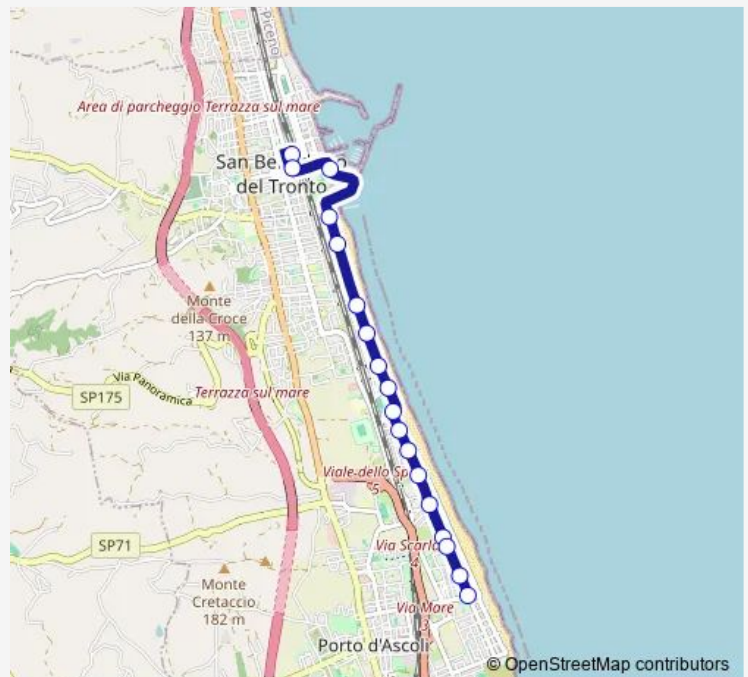

Bus 7+2 SAN Benedetto DEL Tronto FS-VIA Calatafimi-VIA Pizzi-Lungomare-Rotonda Porto D'Ascoli (BAR Delle Rose)

[Go to website](#)

Direction

S. Benedetto DEL TR. - Stazione Ffss — F.Ta 16 V. DEI Mille B.Delle Rose

18 stops

[Open route schedule](#)

S. Benedetto DEL TR. - Stazione Ffss

S. Benedetto DEL T. - Incr.Via Pizzi-Cal

S. Benedetto DEL T. - Fermata 2 V. Pasqu

F.Ta 3 L.Gomare Trieste Edicola

F.Ta 4 Lungom. Marconi Edicola

F.Ta 5 Lung.Rist.Caval.Bianco

F.Ta 6 Lung. H. Sabbiadoro

F.Ta 7lung.Marc.Incr.V.Virgili

F.Ta 8 Lung.Marconi Europa

V.Tedeschi Cri

F.Ta 9 V.Maffei Rist.Nutilus

F.Ta 10 Lung. Scipioni H. Haiti

F.Ta 11-V.Maffei H. Marconi

F.Ta 12 V.Dei Mille H. Pineta

F.Ta 13 V. DEI Mille Res.Mediterraneo

F.Ta 14 V.Dei Mille Palacongr

F.Ta 15 V.Dei Mille B. Colonna

F.Ta 16 V. DEI Mille B.Delle Rose

Route schedule

S. Benedetto DEL TR. - Stazione Ffss — F.Ta 16 V. DEI Mille B.Delle Rose

Monday	05:20-00:40⁺¹
Tuesday	05:20-00:40⁺¹
Wednesday	05:20-00:40⁺¹
Thursday	05:20-00:40⁺¹
Friday	05:20-00:40⁺¹
Saturday	05:20-00:40⁺¹
Sunday	05:20-00:40⁺¹

Route info

Direction: S. Benedetto DEL TR. - Stazione Ffss

Stops: 18

Trip Duration: 0 hour 15 min