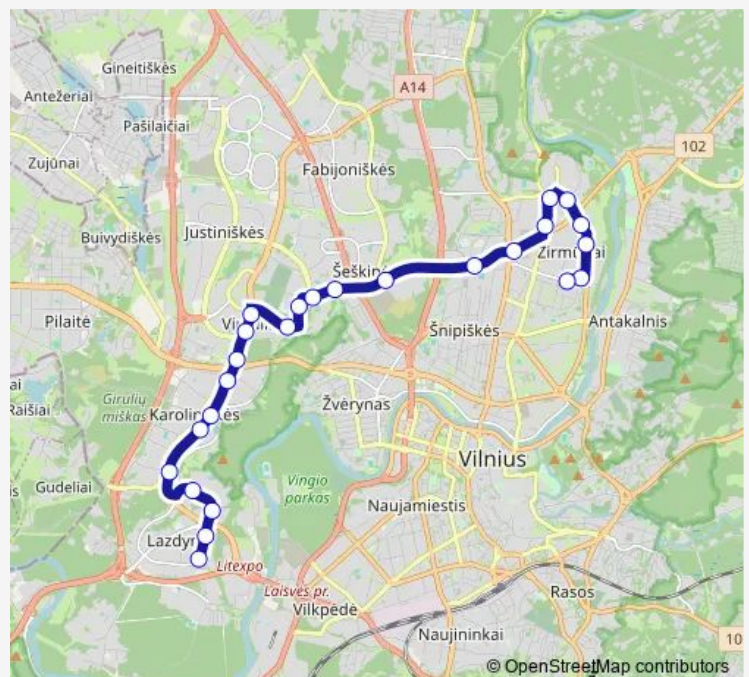

Naujininkai

Eišiškių plentas

Dariaus ir Girėno st.

Felikso Vaitkaus st.

Kirtimai

Tiekimo st.

### Route schedule

Povilo Lukšio st. — Tiekimo st.

Monday	19:07-23:32
Tuesday	19:07-23:32
Wednesday	19:07-23:32
Thursday	19:07-23:32
Friday	19:07-23:32
Saturday	16:14
Sunday	16:14

### Route info

Direction: Povilo Lukšio st.

Stops: 18

Trip Duration: 0 hour 29 min