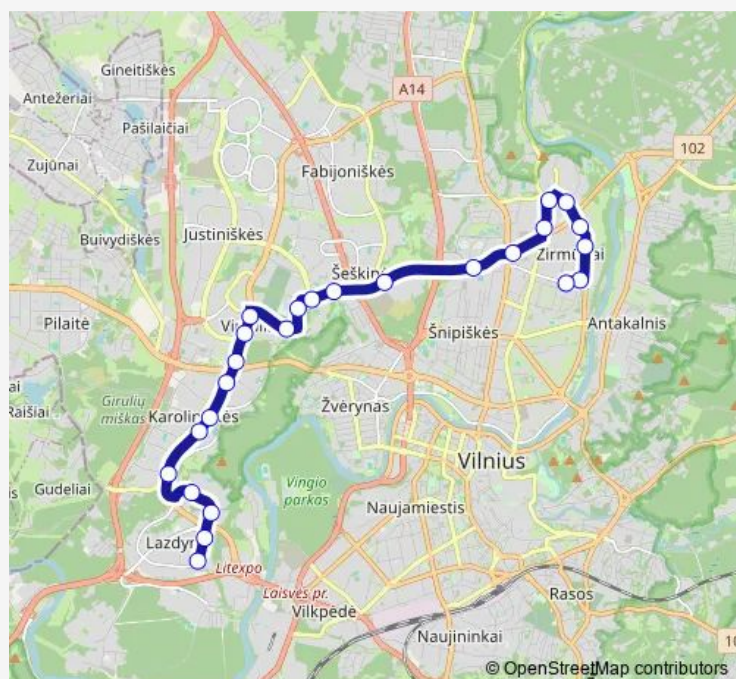

Route schedule

Povilo Lukšio st. — Tiekimo st.

Monday 19:07-23:32

Tuesday 19:07-23:32

Wednesday 19:07-23:32

Thursday 19:07-23:32

Friday 19:07-23:32

Saturday 16:14

Sunday 16:14

Route info

Direction: Povilo Lukšio st.

Stops: 18

Trip Duration: 0 hour 25 min

Direction

Dilgynė — Architektų st.

18 stops

[Open route schedule](#)

Dilgynė

Verslo st.

Hidrogeologijos st.

Metalo

Eišiškių plentas

Naujininkai

Prūsų st.