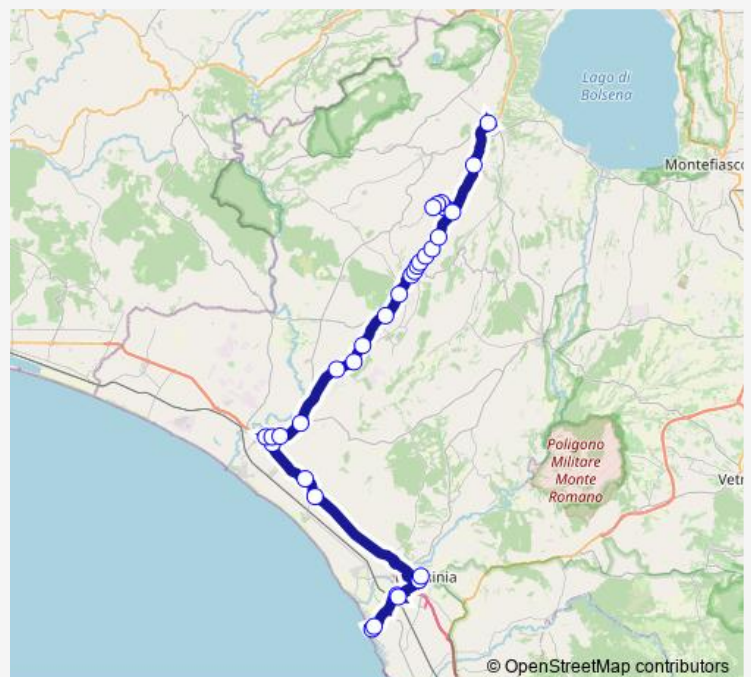

Thursday 14:10

Friday 14:10

Saturday —

Sunday —

Route info

Direction: Tarquinia | Lido (Liceo) # f743

Stops: 33

Trip Duration: 1 hour 15 min

■ Va185d — Lido di Tarquinia - Valentano # Va185d

Canino | Viale Garibaldi Via Calamita # f374

Canino | Via Castrense Via Savastano # f375

Canino | Cimitero # f376

Canino | Via Castrense (Km 22) # f377

Cellere | Cimitero # f379