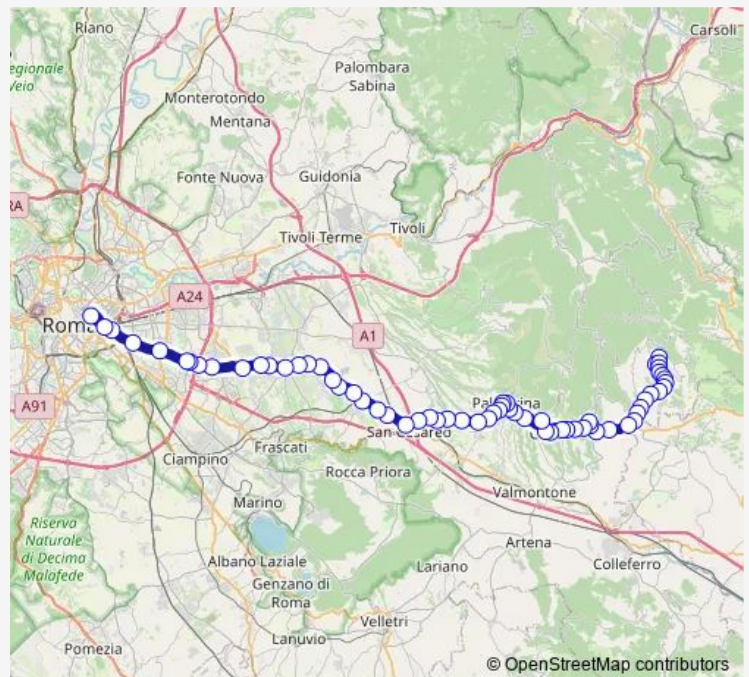

**Direction**

Olevano | Via Koch (Capolinea) # f14338 — Roma | Termini FS (Giolitti) # f14637

65 stops

[Open route schedule](#)

- Olevano | Via Koch (Capolinea) # f14338
- Olevano | Via Koch Via Monte Belloni # f14339
- Olevano | Parco dell'Acqua Santa # f14340
- Olevano | Via San Francesco D'Assisi # f14341
- Olevano | Piazza Moro ( Ist. Cartesio ) # f14342
- Olevano | Viale V. Veneto Via S. Martino # f14343
- Olevano | Viale V. Veneto Via Martiri # f14344
- Olevano | Viale V. Veneto Via Roccardi # f14345
- Olevano | Via Maremmana Via Corso # f14346
- Olevano | Via Maremmana Contrada Scime # f14347
- Olevano | Via Maremmana Contrada Villa Marina # f14348
- Olevano | Via Maremmana Contrada Colle Quigliano # f14349
- Olevano | Via Maremmana Via Morano # f14350
- Olevano | Zona Artigianale # f14351
- Paliano | Via Maremmana Via Fiuggina # f14352
- Genazzano | Gimignano # f6015
- Genazzano | Via Prenestina Nuova Via Mola Giuli # f6016
- Genazzano | Via Prenestina (Madonnella) # f6017
- Genazzano | Via Valle Rotelle Via Petroselli # f6018
- Genazzano | Via Valle Rotelle Via Di Vittorio # f6019

Route schedule

Olevano | Via Koch (Capolinea) # f14338 — Roma | Termini FS (Giolitti) # f14637

Monday	04:20
Tuesday	04:20
Wednesday	04:20
Thursday	04:20
Friday	04:20
Saturday	04:20
Sunday	—

Route info

Direction: Olevano | Via Koch (Capolinea) # f14338

Stops: 65

Trip Duration: 1 hour 37 min

Olevano Romano - Roma # Gz010a

Genazzano | Cimitero # f6020

Cave | Viale Madonna Campo Via Mattei # f6021

Cave | Viale Madonna Campo Via Cannetaccia # f6022

Cave | Cimitero # f000028