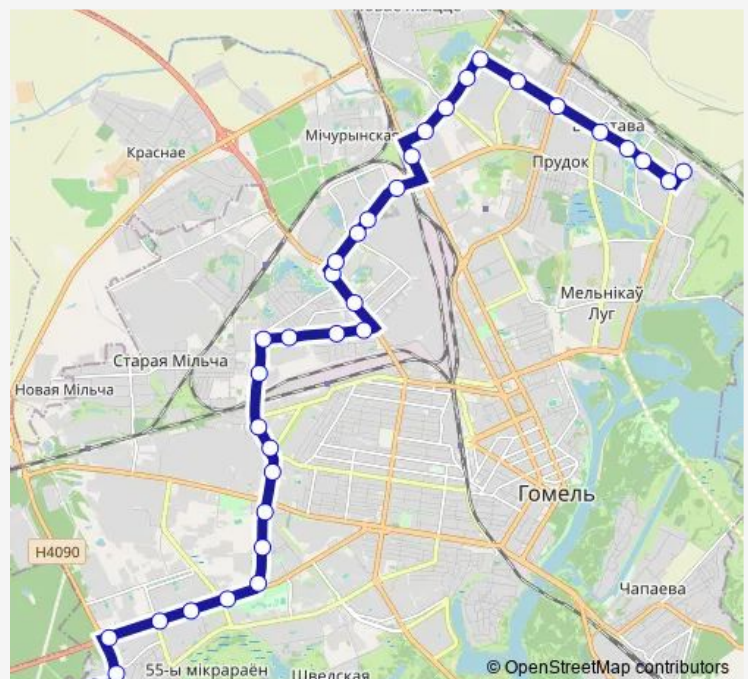

Saturday 06:41-21:17

Sunday 06:41-21:17

Route info

Direction: Микрорайон «Клёнковский»

Stops: 35

Trip Duration: 1 hour 7 min

25тк

Колледж художественных промыслов

Спутник Мира

Завод «Гомельторгмаш»

Предприятие «Сейсмотехника»

улица Сосновая

Стрелковый тир

Инженерный институт Мчс

Торговый дом «Речицкий»

Микрорайон «Речицкий»

Гипермаркет

Микрорайон Молодежный

Солнечная

Онкологический Диспансер

Медгородок

Direction

Медгородок — Микрорайон № 21

36 stops

[Open route schedule](#)

Медгородок

улица Медицинская

улица Давыдовская

Солнечная

Микрорайон «Давыдовка»

Рынок «Давыдовский»

Технический университет