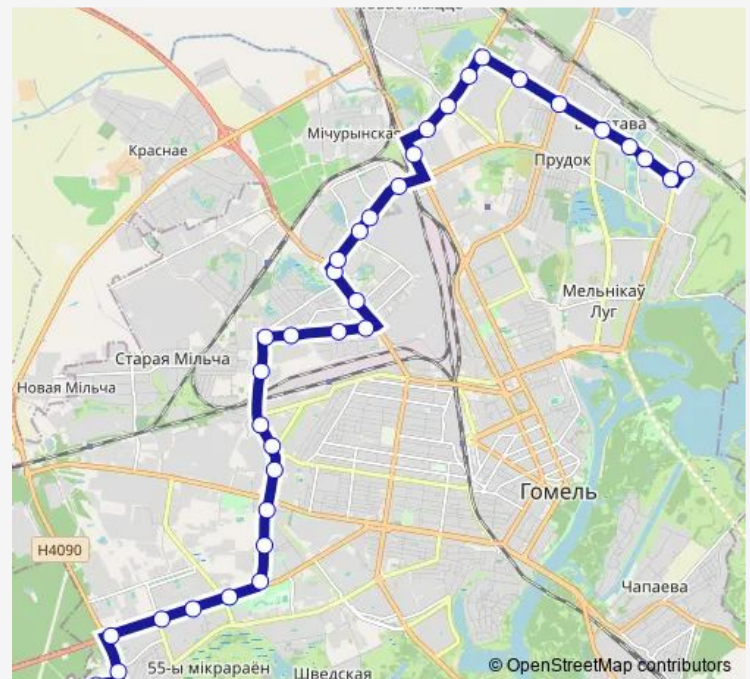

Direction

Микрорайон «Клёнковский» — Медгородок

35 stops

[Open route schedule](#)

Микрорайон «Клёнковский»

улица Чечерская

Микрорайон № 20а

улица Макаёнка

Завод Станочных Узлов

Route schedule

Микрорайон «Клёнковский» — Медгородок

Monday	06:38-21:50
Tuesday	06:38-21:50
Wednesday	06:38-21:50
Thursday	06:38-21:50
Friday	06:38-21:50
Saturday	06:41-21:17
Sunday	06:41-21:17

Route info

Direction: Микрорайон «Клёнковский»

Stops: 35

Trip Duration: 1 hour 7 min

■ 25тк

Колледж художественных промыслов

Спутник Мира

Завод «Гомельторгмаш»

Sunday 06:37-21:49

Route info

Direction: Медгородок

Stops: 36

Trip Duration: 1 hour 8 min

Салео - Гомель

Автосервис

Завод «Ратон»