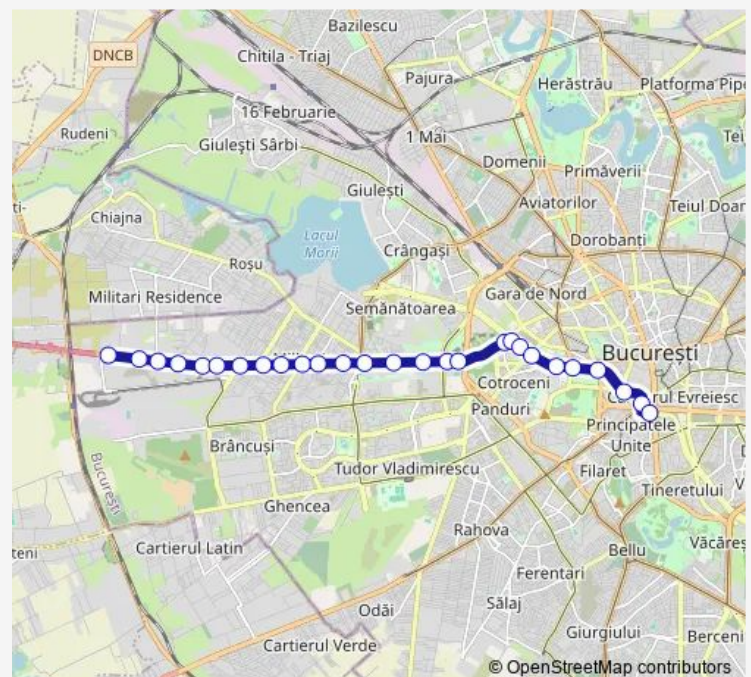

### Route schedule

Grup Scolar Auto — Piata Unirii 2

Monday 00:00-23:30

Tuesday 00:00-23:30

Wednesday 00:00-23:30

Thursday 00:00-23:30

Friday 00:00-23:30

Saturday 00:00-23:30

### Route info

Direction: Grup Scolar Auto

Stops: 27

Trip Duration: 0 hour 24 min

Facultatea Medicina Veterinara

Pod Hasdeu

Pod Izvor

Piata Natiunile Unite