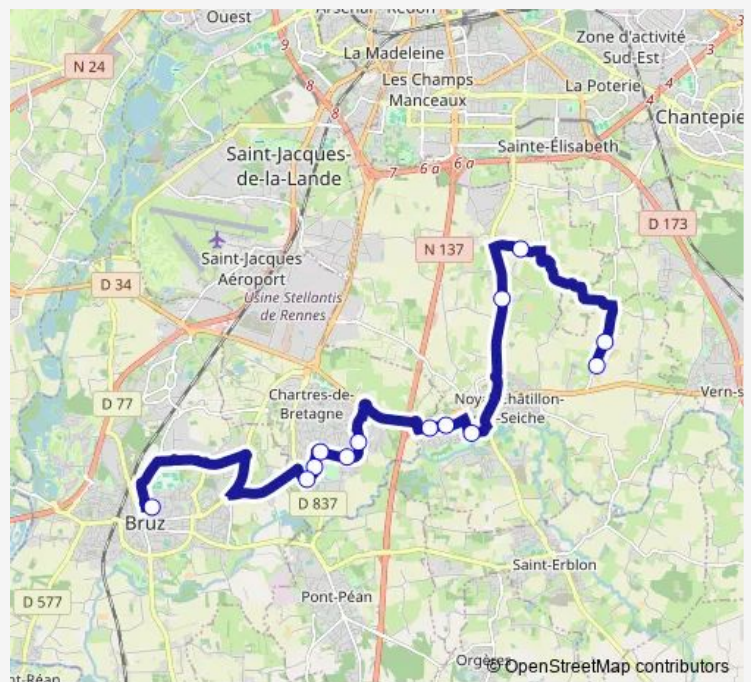

Parc de Loisirs

Constant Mérel

Aire du 8 Mai

Route schedule

Noyal La Touche — Aire du 8 Mai

Monday 07:37

Tuesday 07:37

Wednesday 07:37

Thursday 07:37

Friday 07:37

Saturday —

Sunday —

Route info

Direction: Noyal La Touche

Stops: 13

Trip Duration: 0 hour 43 min

Direction

Aire du 8 Mai — Noyal La Touche

8 stops

[Open route schedule](#)

Aire du 8 Mai

Monts Gaultier

Guyomerais

Molène

Abords Rouvray

Launay Hyon

Couasmes

Noyal La Touche

Route schedule

Aire du 8 Mai — Noyal La Touche

Monday	17:10
Tuesday	17:10
Wednesday	12:40
Thursday	17:10
Friday	17:10
Saturday	—
Sunday	—

Route info