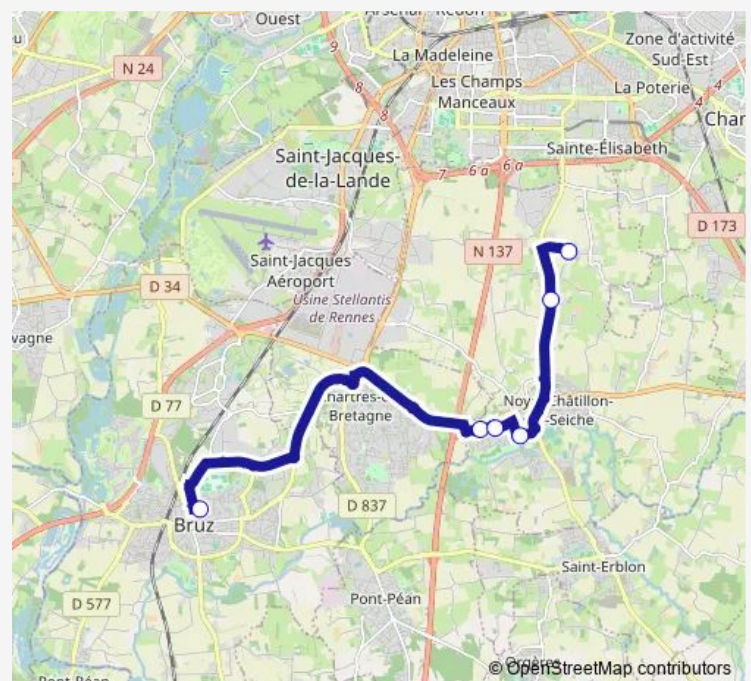

Saturday —

Sunday —

Route info

Direction: Launay Hyon

Stops: 11

Trip Duration: 0 hour 38 min

Direction

Aire du 8 Mai — Launay Hyon

6 stops

[Open route schedule](#)

Aire du 8 Mai

Monts Gaultier

Guyomerai

Molène

Abords Rouvray

Launay Hyon