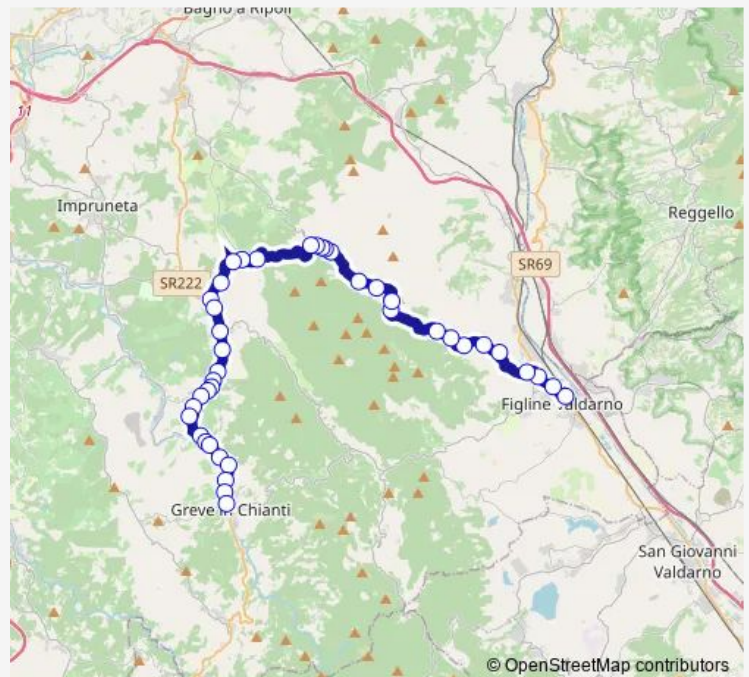

Thursday 06:40-14:15

Friday 06:40-14:15

Saturday 06:40-14:15

Sunday —

Route info

Direction: Lucolena Capolinea

Stops: 13

Trip Duration: 0 hour 20 min

354 B — Figline Valdarno-Lucolena-San Polo-Firenze

Direction

Figline Valdarno Fs — Greve Piazza Trento

41 stops

[Open route schedule](#)

Figline Valdarno Fs

Figline Valdarno 1

Figline Coop_V

Gagliana_V

Bellosguardo 1

Pian Delle Macchie

Bivio Sant'Andrea_V

Brollo_V

La Casellina_V

Poggio Alla Croce 1

Poggio Alla Croce