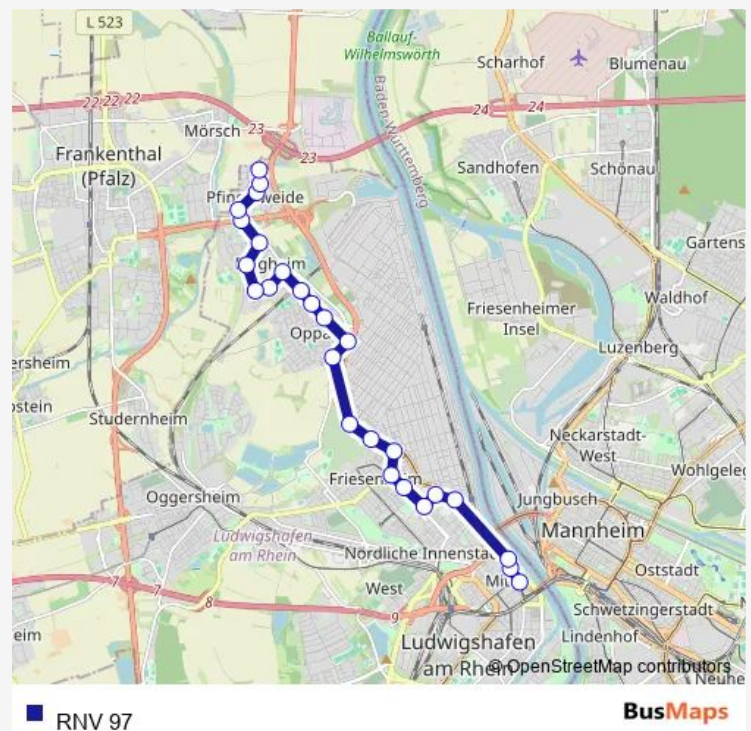

Ludwigshafen, Basf (Tor 1+2)

Route schedule

Pfingstweide, Londoner Ring — Ludwigsh., B. Pl. Bf LU Mitte

Monday 04:27-23:57

Tuesday 04:27-23:57

Wednesday 04:27-23:57

Thursday 04:27-23:57

Friday 04:27-02:57⁺¹

Saturday 03:57-02:57⁺¹

Sunday 03:57-23:57

Route info

Direction: Pfingstweide, Londoner Ring

Stops: 24

Trip Duration: 0 hour 30 min

Ludwigshafen, Basf Süd (Tor 1+7)

Ludwigshafen, Rhein-Galerie

Ludwigsh., B. Pl. Bf LU Mitte

Direction

Ludwigsh., B. Pl. Bf LU Mitte — Pfingstweide, Londoner Ring

26 stops

[Open route schedule](#)

Ludwigsh., B. Pl. Bf LU Mitte

Ludwigshafen, Walzmühle

Ludwigshafen, Rhein-Galerie

Ludwigshafen, Basf Süd (Tor 1+7)

Ludwigshafen, Basf (Tor 1+2)

Ludwigshafen, Feierabendhaus

Friesenheim, Leuschnerstraße

Friesenheim, Mitte

Friesenheim, Ost

Friesenheim, Rottstückerweg

Friesenheim, Ammoniakstraße