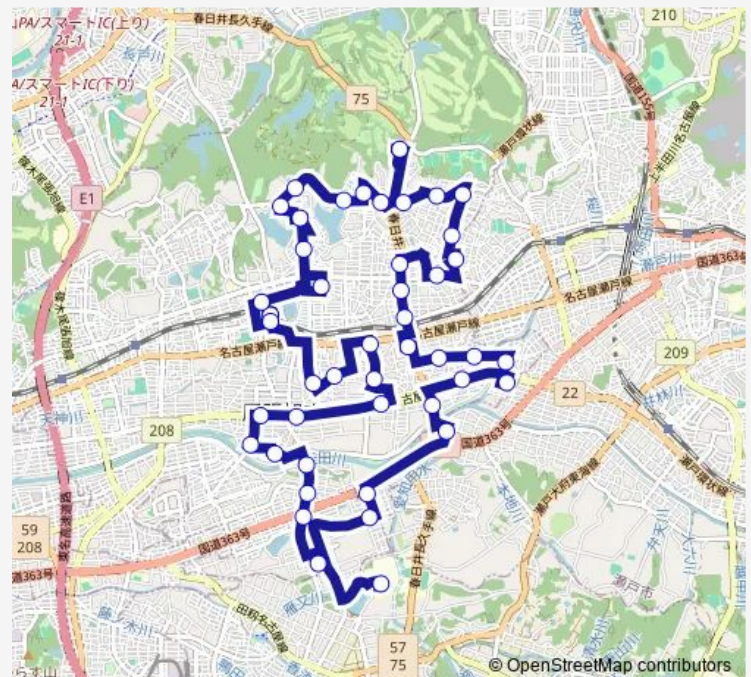

Direction

市役所 — 市役所

46 stops

[Open route schedule](#)

- 市役所
- 北山町北山
- 東中学校西
- 南原山町赤土
- 西山保育園北
- 井田町西
- 北山町六反田
- 稲葉町
- 多世代交流館
- 稲葉町南
- 市民プール
- 晴丘北
- 晴丘
- 愛知医大
- 南栄町タチャ前
- 晴丘町東
- 本地ヶ原東公園
- 西本地橋バロ一前
- 三郷公民館北
- 三郷小南
- 狩宿町やまひこ前

Route schedule

市役所 — 市役所

Monday	08:10-17:10
Tuesday	08:10-17:10
Wednesday	08:10-17:10
Thursday	08:10-17:10
Friday	08:10-17:10
Saturday	09:10-16:10
Sunday	09:10-16:10

Route info

Direction: 市役所

Stops: 46

Trip Duration: 1 hour 30 min

■ あさび一号③東ルート左回り

狩宿町三丁目

瀬戸川

東部市民センター

シーナシーナ尾張旭前

三郷駅北

東栄町交差点

東大久手

東栄小東

根の鼻町集会所

旭台第1号公園北

旭台3丁目

旭台西

柏井北公園

森林公園

上水道管理センター北