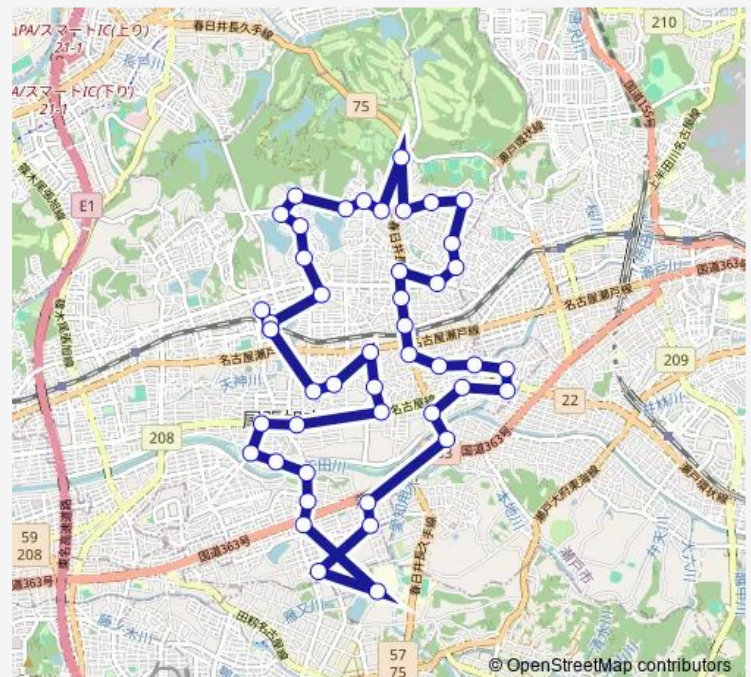

## Bus あさび一号③東ルート左回り

[Go to website](#)

### Direction

市役所 — 市役所

46 stops

[Open route schedule](#)

市役所  
北山町北山  
東中学校西  
南原山町赤土  
西山保育園北  
井田町西  
北山町六反田  
稲葉町  
多世代交流館  
稲葉町南  
市民プール  
晴丘北  
晴丘  
愛知医大  
南栄町タチャ前  
晴丘町東  
本地ヶ原東公園  
西本地橋バロ一前  
三郷公民館北  
三郷小南  
狩宿町やまひこ前

### Route schedule

市役所 — 市役所

Monday	08:10-17:10
Tuesday	08:10-17:10
Wednesday	08:10-17:10
Thursday	08:10-17:10
Friday	08:10-17:10
Saturday	09:10-16:10
Sunday	09:10-16:10

### Route info

Direction: 市役所

Stops: 46

Trip Duration: 1 hour 30 min

あさび一号③東ルート左回り

狩宿町三丁目

瀬戸川

東部市民センター