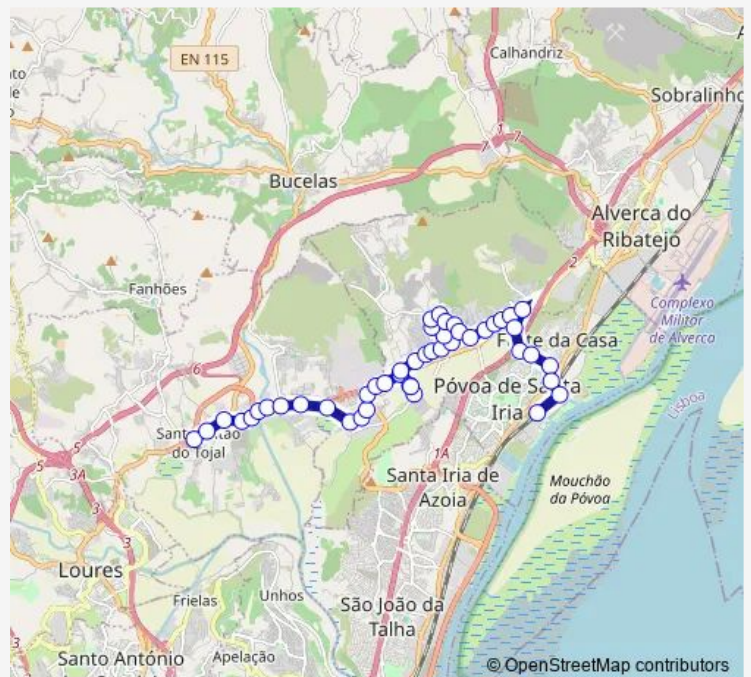

Wednesday 05:00-18:30

Thursday 05:00-18:30

Friday 05:00-18:30

Saturday 05:45-13:30

Sunday —

Route info

Direction: Sto Antão Tojal (Jardim)

Stops: 46

Trip Duration: 0 hour 35 min

■ 348 - Tojal - Póvoa Santa Iria

BusMaps

Morgado (Fonte Sto António)

Morgado (X) Qta Índias

Morgado (Pq Infantil)

Vialonga (R Coronel Lobo Costa 259)

Vialonga (Av Flamengo 4)