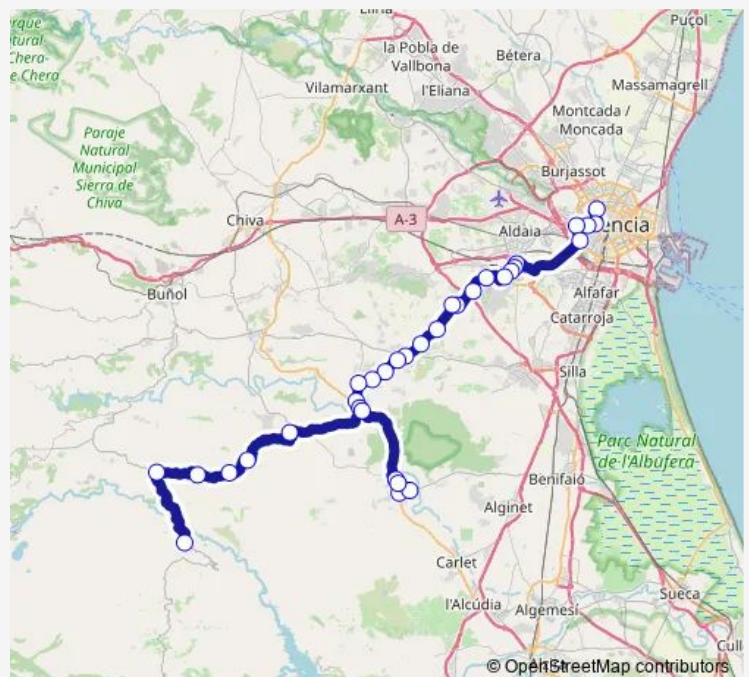

### Route schedule

Av. Menéndez Pidal, 13 - Est. Autobusos — Av. Hermanos Sáes Merino, 18 [Millares]

Monday —

Tuesday —

Wednesday —

Thursday —

Friday —

Saturday 12:15-20:00

### Route info

Direction: Av. Menéndez Pidal, 13 - Est. Autobusos

Stops: 34

Trip Duration: 2 hour 10 min

■ L502b — Millares - València (per Alfarp)

C/García Araus,5 [Real]

C/J.Garrigós, 44 [Real]

Av. Pais Valencià,115 (Llombay) [Llombai]

## Route info

Direction: Av. Hermanos Sáes Merino, 18 [Millares]

Stops: 36

Trip Duration: 2 hour 10 min

Av. Pintor Genaro Palau, 65 [Torrent]

Av. al Vedat, 147 – C/ Marquesat [Torrent]

Av. al Vedat, 105 – Metro [Torrent]