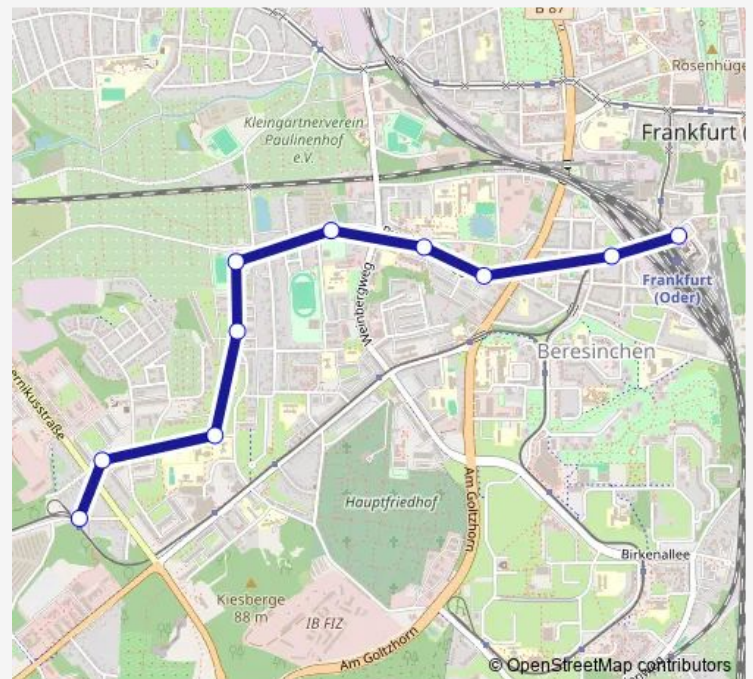

Sportplatz Baumschulenweg

Damaschkeweg

Potsdamer Str

Puschkinstr/lhk

Dresdener Platz

Frankfurt (Oder), Bahnhof, Mast 1

### Route schedule

Kopernikusstr — Frankfurt (Oder), Bahnhof, Mast 1

Monday —

Tuesday 07:29-19:29

Wednesday 07:29-19:29

Thursday 07:29-19:29

Friday —

Saturday 07:29-19:29

### Route info

Direction: Kopernikusstr

Stops: 10

Trip Duration: 0 hour 13 min

**Direction**

Kopernikusstr — Frankfurt (Oder), Bahnhof, Mast 1

10 stops

[Open route schedule](#)