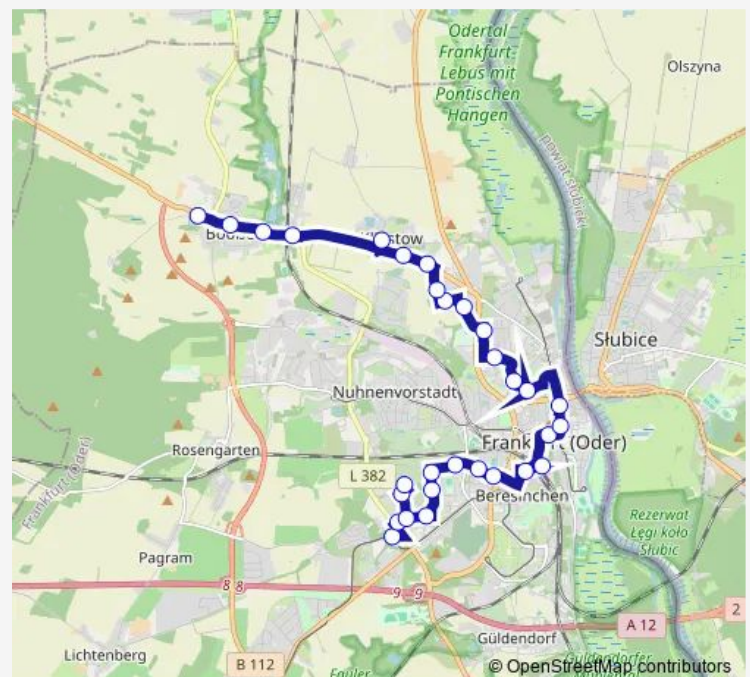

Frankfurt (Oder), Magistrale

Frankfurt (Oder), Brunnenplatz

Frankfurt (Oder), Zentrum

Frankfurt (Oder), Bahnhof

Frankfurt (Oder), Dresdener Platz

### Route schedule

Frankfurt (Oder), Booßen Forstweg — Frankfurt (Oder), Kopernikusstr.

Monday 04:35-20:43

Tuesday 04:35-20:43

Wednesday 04:35-20:43

Thursday 04:35-20:43

Friday 04:35-20:43

Saturday 06:15-20:43

### Route info

Direction: Frankfurt (Oder), Booßen Forstweg

Stops: 31

Trip Duration: 0 hour 48 min

Frankfurt (Oder), Puschkinstr./Ihk

Frankfurt (Oder), Potsdamer Str.

Frankfurt (Oder), Damaschkeweg

Frankfurt (Oder), Sportplatz Baumschulenweg