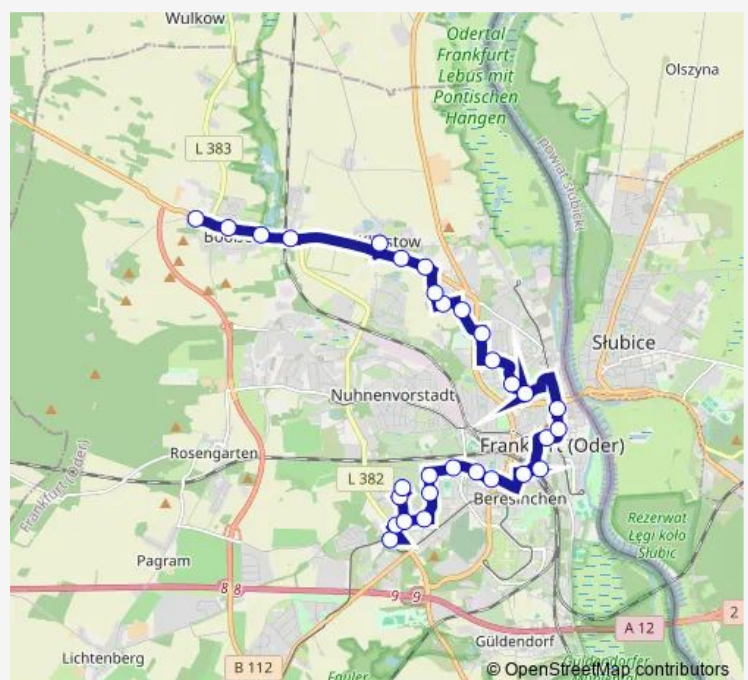

Monday 04:35-20:43

Tuesday 04:35-20:43

Wednesday 04:35-20:43

Thursday 04:35-20:43

Friday 04:35-20:43

Saturday 06:15-20:43

Sunday 06:15-20:43

Route info

Direction: Frankfurt (Oder), Booßen Forstweg

Stops: 31

Trip Duration: 0 hour 48 min

Frankfurt (Oder), Puschkinstr./Ihk

Frankfurt (Oder), Potsdamer Str.

Frankfurt (Oder), Damaschkeweg

Frankfurt (Oder), Sportplatz Baumschulenweg