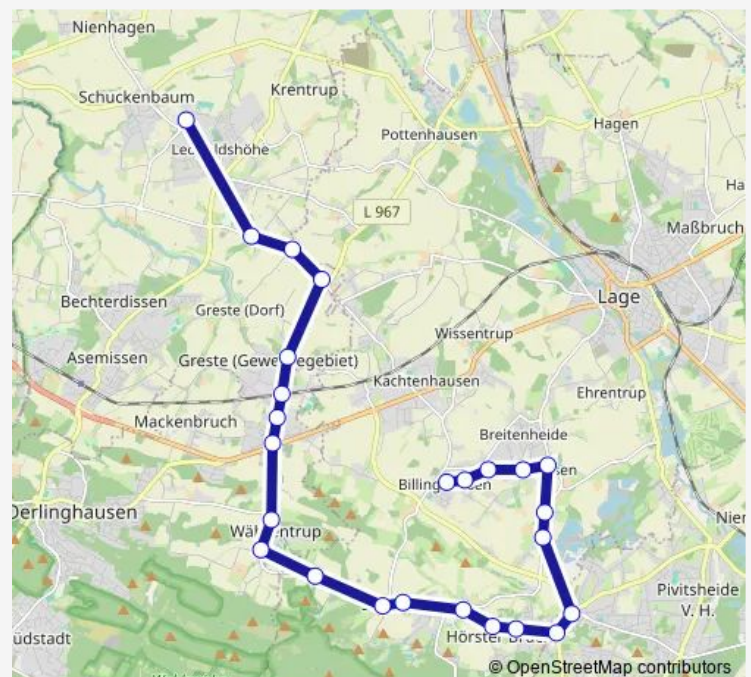

Lage-Breitenheide, Erber

### Route schedule

Leopoldshöhe, Schulzentrum — Lage-Billinghsn, Schule

Monday 13:02

Tuesday 13:02

Wednesday 13:02

Thursday 13:02

Friday 13:02

Saturday —

### Route info

Direction: Leopoldshöhe, Schulzentrum

Stops: 25

Trip Duration: 0 hour 30 min

Lage-Breitenheide, Landwehr

Lage-Billinghsn, Heysundern

Lage-Billinghsn, Haberstraße

Lage-Billinghsn, Schule

## Route info

Direction: Leopoldshöhe, Siedl. Hövenstr

Stops: 13

Trip Duration: 0 hour 17 min