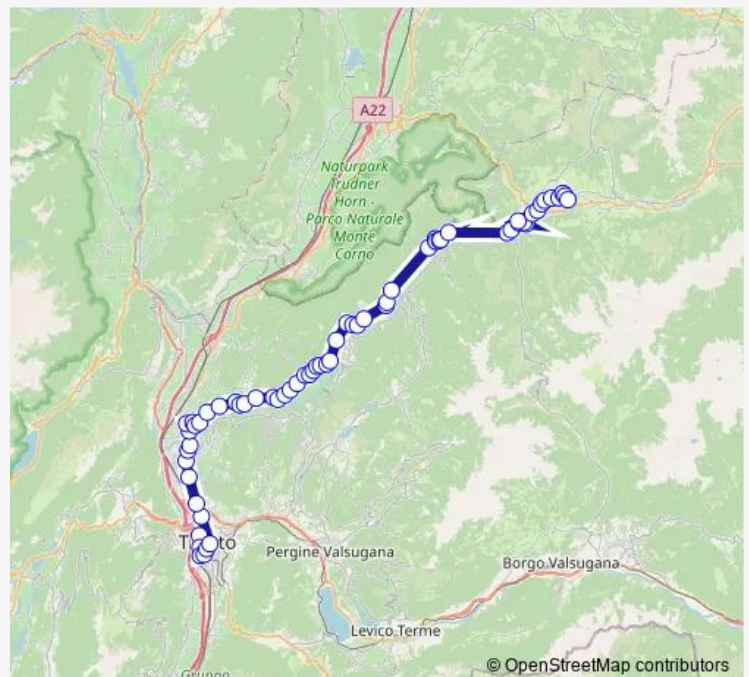

Bus B102 Trento - Cembra - Capriana - Cavalese

[Go to website](#)

Direction

Cavalese. Autostazione — Trento. Autostazione

61 stops

[Open route schedule](#)

- Cavalese. Autostazione
- Cavalese. Via Esterle
- Cavalese. Ospedale
- Cavalese. Via Marmolaia
- Cavalese. Via Degli Artigiani
- Cavalese. Bivio Carano
- Castello di Fiemme. Via Roma
- Castello di Fiemme
- Castello di Fiemme Conc.Fiat
- Molina di Fiemme. Chiesa
- Molina di F. Via Weber/Rive
- Molina di Fiemme Via Segherie
- Molina di Fiemme
- Molina di Fiemme. Via Cembra47
- Stramentizzo. Bivio
- Carbonare-Rover
- Capriana. Albergo Miravalle
- Capriana
- Capriana. Case Nuove
- Capriana. Loc. Miravalle
- Capriana. Maso Conti

Route schedule

Cavalese. Autostazione — Trento. Autostazione

Monday	06:38-17:00
Tuesday	06:38-17:00
Wednesday	06:38-17:00
Thursday	06:38-17:00
Friday	06:38-17:00
Saturday	12:25-17:15
Sunday	08:36-17:00

Route info

Direction: Cavalese. Autostazione

Stops: 61

Trip Duration: 1 hour 59 min

■ B102 — Trento - Cembra - Capriana - Cavalese

BusMaps

Grauno

Grumes

Grumes. Via Fontanelle