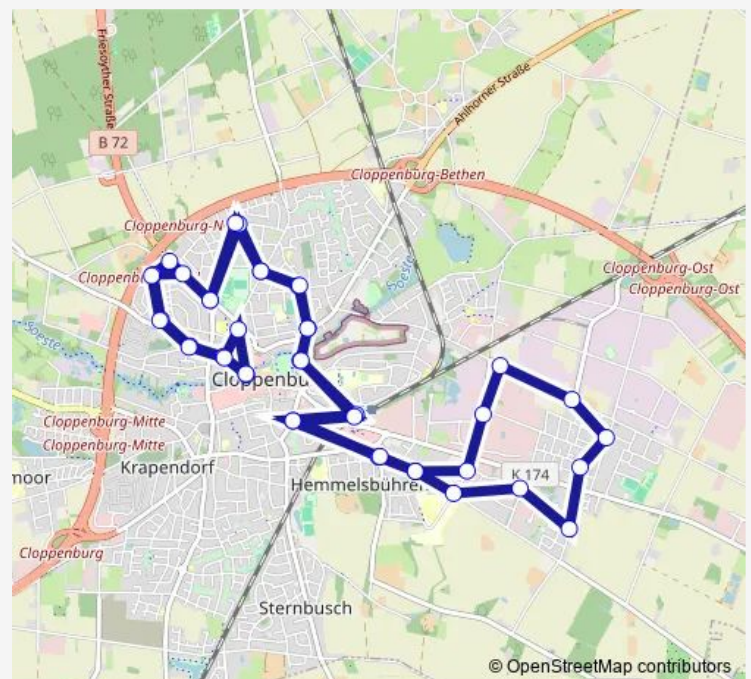

Cloppenburg Kruppstraße

Cloppenburg Alter Emsteker Weg/Industriezubringer

Emstekerfeld Lindenallee

Route schedule

Cloppenburg Altes Stadttor/Krankenhaus — Cloppenburg Altes Stadttor/Krankenhaus

Monday 05:31-22:31

Tuesday 05:31-22:31

Wednesday 05:31-22:31

Thursday 05:31-22:31

Friday 05:31-22:31

Saturday 06:09-22:31

Sunday 08:09-22:31

Route info

Direction: Cloppenburg Altes Stadttor/Krankenhaus

Stops: 42

Trip Duration: 0 hour 57 min

C1

BusMaps

Emstekerfeld Pappelallee

Emstekerfeld Efeustraße

Cloppenburg Otto-Hahn-Str./Tafel

Cloppenburg Lankumer Ring/Cappelner Damm