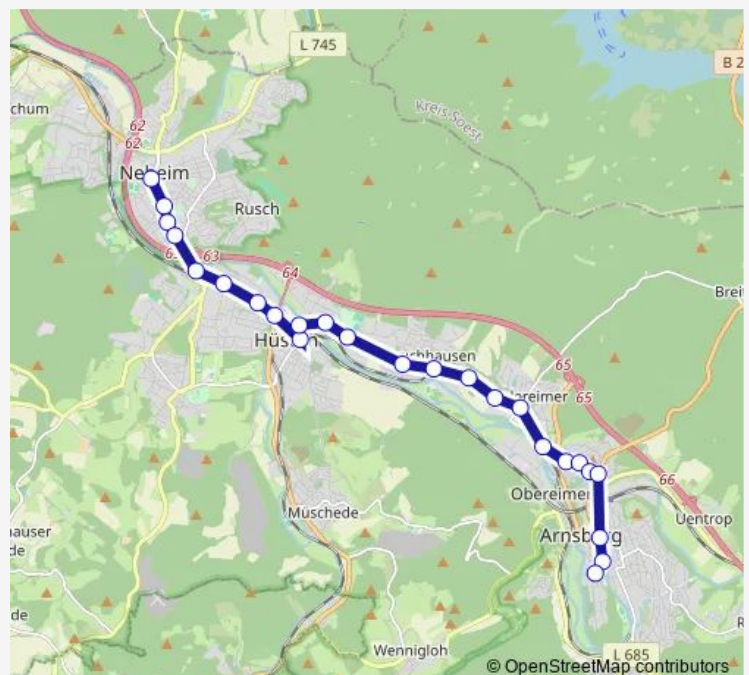

Bus C1 Neumarkt - Schreppenberg - Niedereimer - Hüsten - Neheim

[Go to website](#)

Direction

Neheim, Busbahnhof A — Arnsberg, Neumarkt Bstg B

25 stops

[Open route schedule](#)

- Neheim, Busbahnhof A
- Neheim, Schillerstraße
- Neheim, Robert-Koch-Straße
- Neheim, Dicke Hecke
- Neheim-Hüsten, Bahnhof A
- Hüsten, Service-Haus
- Hüsten, Hüttenstraße
- Hüsten, Röhrbrücke
- Hüsten, Hüstener Markt A
- Hüsten, Hüsten Ost
- Hüsten, Delecker Str.
- Hüsten, Stoppenkamp
- Bruchhausen, Lohmannstraße
- Bruchhausen, Lindenstraße
- Niedereimer, Stadtwerke
- Niedereimer, Niedereimerfeld
- Niedereimer, Zur Friedrichshöhe
- Arnsberg, Sauerlandstr.
- Arnsberg, Zum Gerichtsberg
- Arnsberg, Sonnenweg
- Arnsberg, Neuer Schulweg

Route schedule

Neheim, Busbahnhof A — Arnsberg, Neumarkt Bstg B

| | |
|-----------|-------------|
| Monday | 05:30-21:30 |
| Tuesday | 06:00-19:30 |
| Wednesday | — |
| Thursday | — |
| Friday | 05:30-21:30 |
| Saturday | 06:00-19:30 |
| Sunday | 10:30-19:30 |

Route info

Direction: Neheim, Busbahnhof A

Stops: 25

Trip Duration: 0 hour 42 min

■ C1 — Neumarkt - Schreppenberg - Niedereimer - Hüsten - Neheim

Arnsberg, Grimmestraße

Arnsberg, Ruhrstraße

Arnsberg, Klosterbrücke

Bruchhausen, Lindenstraße

Bruchhausen, Lohmannstraße

Hüsten, Stoppenkamp

Hüsten, Delecker Str.

Hüsten, Hüsten Ost

Hüsten, Hüstener Markt B

Hüsten, Röhrbrücke

Hüsten, Hüttenstraße