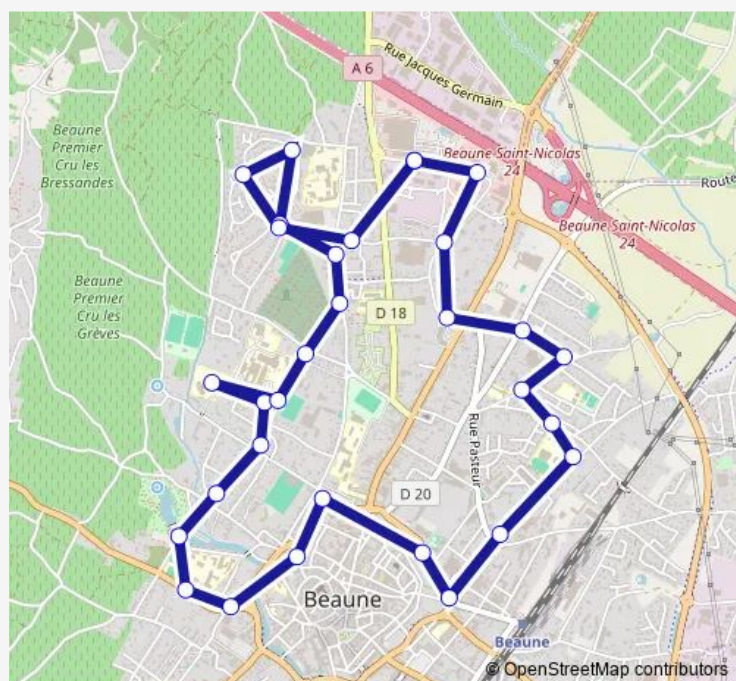

### Direction

Bataillon de la Garde — Bataillon de la Garde

31 stops

[Open route schedule](#)

Bataillon de la Garde

Maladières

Sablrière 2

Sablrière 1

Monument aux Morts

Square des Lions

Jaffelin

Lycée Viticole

Bouzaise

Clair Matin

Aigue

Payot

### Route schedule

Bataillon de la Garde — Bataillon de la Garde

Monday 09:02-18:26

Tuesday 09:02-18:26

Wednesday 09:02-18:26

Thursday 09:02-18:26

Friday 09:02-18:26

Saturday 09:05-11:49

### Route info

Direction: Bataillon de la Garde

Stops: 31

Trip Duration: 0 hour 34 min

Hôpital

Cimetière

Funerarium

Gendarmerie