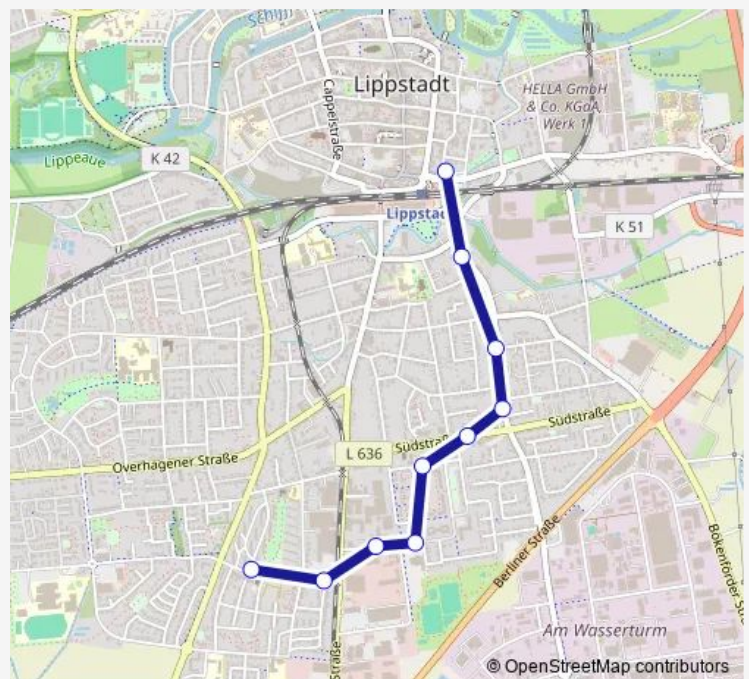

Lippstadt, Reichenbacher Str.

Lippstadt, Südstraße

Lippstadt, INI-Schulungszentr.

Lippstadt, Musikschule

Lippstadt, Volkshochschule

Lippstadt, Gaußstraße

Lippstadt, Siemensstraße

Lippstadt, Landsberger Straße

Route schedule

Lippstadt, Bustreff Bahnhof — Lippstadt, Landsberger Straße

Monday 15:05

Tuesday —

Wednesday —

Thursday —

Friday 15:05

Saturday —

Sunday —

Route info

Direction: Lippstadt, Bustreff Bahnhof

Stops: 10

Trip Duration: 0 hour 9 min

■ C1

BusMaps

Direction

Lippstadt, Landsberger Straße — Lippstadt, Bustreff
Bahnhof

10 stops

[Open route schedule](#)

Lippstadt, Landsberger Straße

Lippstadt, Siemensstraße

Lippstadt, Gaußstraße

Lippstadt, Volkshochschule

Lippstadt, Musikschule