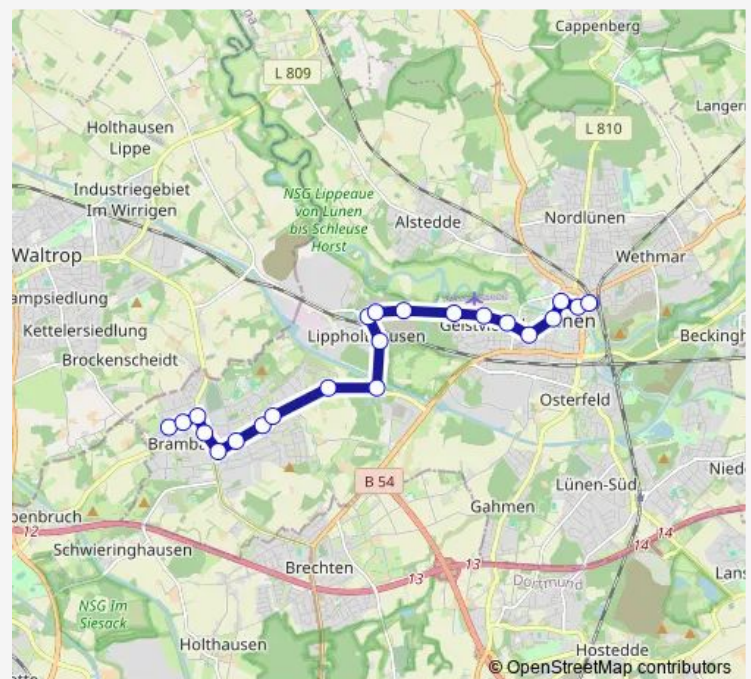

Brambauer, Waltroper Str.

Brambauer, Wittekindstr.

Brambauer, Verkehrshof

Brambauer, Gemeindehaus

Brambauer, Lenaustr.

Brambauer, Auf dem Kelm

Brambauer, Meininghaus

Lünen, Kanalbrücke

Lünen, Bäckerstr. Bstg B

Lünen, Marienkirche

Lünen, Persiluhr Bstg B

Route schedule

Brambauer, Emil-Stade-Platz — Lünen, ZOB - Hbf Bstg A

Monday 05:19-22:38

Tuesday 05:08-23:38

Wednesday —

Thursday —

Friday 05:19-22:38

Saturday 05:08-23:38

Sunday 09:08-22:38

Route info

Direction: Brambauer, Emil-Stade-Platz

Stops: 22

Trip Duration: 0 hour 32 min

■ C1 — Brambauer - Lünen

Direction

Lünen, ZOB - Hbf Bstg A — Brambauer, Emil-Stade-Platz

21 stops

[Open route schedule](#)

Lünen, ZOB - Hbf Bstg A

Lünen, Lange Str.

Lünen, Bäckerstr. Bstg C