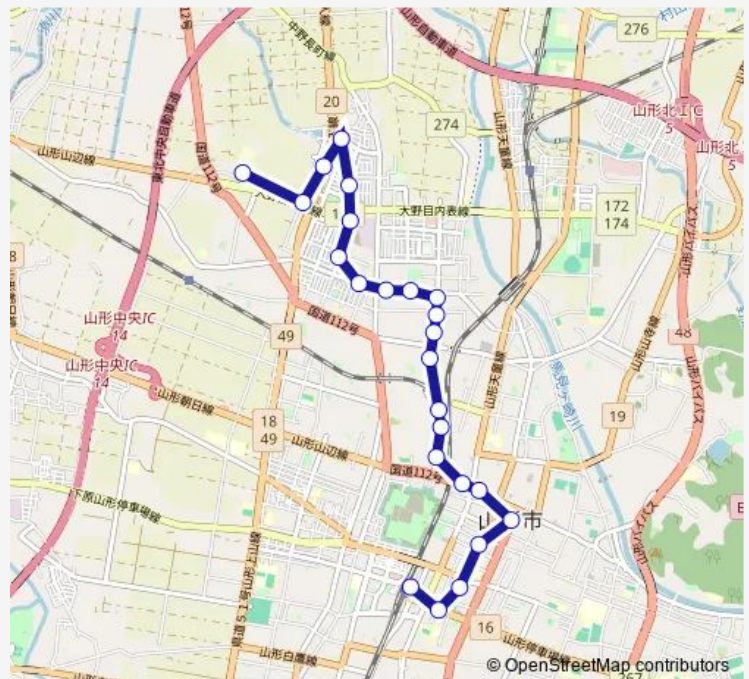

Thursday 06:40-18:40

Friday 06:40-18:40

Saturday 07:10-18:40

Sunday 07:10-18:40

Route info

Direction: 山形病院

Stops: 24

Trip Duration: 0 hour 29 min

■ C1 — 山形病院 (桧町・嶋) 山形駅前

保健所前

山交ビル

山形駅前

Direction

山形病院 — 山形駅前

18 stops

[Open route schedule](#)

山形病院

瀬波一丁目

江俣五丁目

西田五丁目

江南入口

西小学校前

西田一丁目

西小学校口