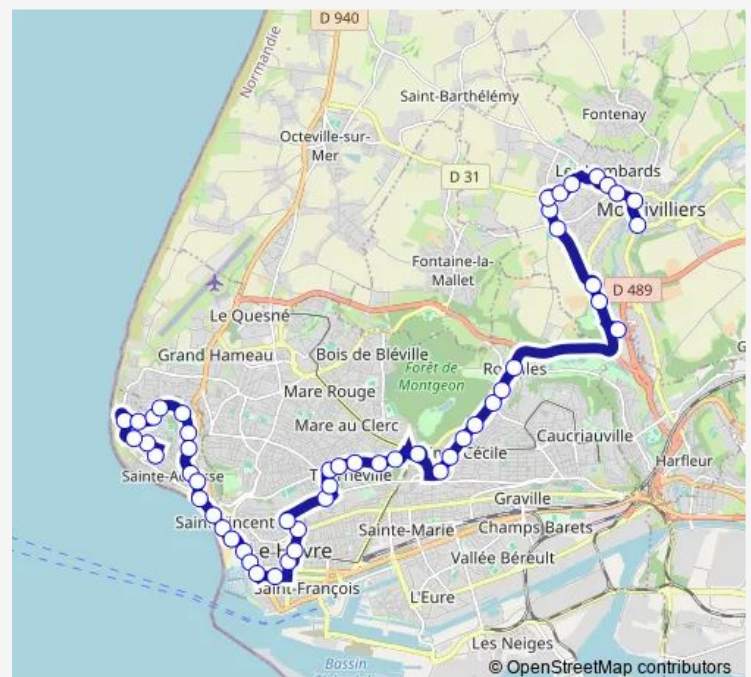

Direction

Cité des Abbesses — La Hève

52 stops

[Open route schedule](#)

Cité des Abbesses

Ch. de Foire

Gascogne

Languedoc

Acacias

Route schedule

Cité des Abbesses — La Hève

Monday 04:42-23:40

Tuesday 04:42-23:40

Wednesday 04:42-23:41

Thursday 04:42-23:40

Friday 04:42-23:40

Saturday 04:42-23:39

Sunday 07:05-23:41

Route info

Direction: Cité des Abbesses

Stops: 52

Trip Duration: 0 hour 58 min

C1 — La Hève - Cité des Abbesses

Patinoire

Hôtel de Ville

George V

Richelieu

Les Halles

A. Normand

St Joseph

La Plage

S. de Champlain