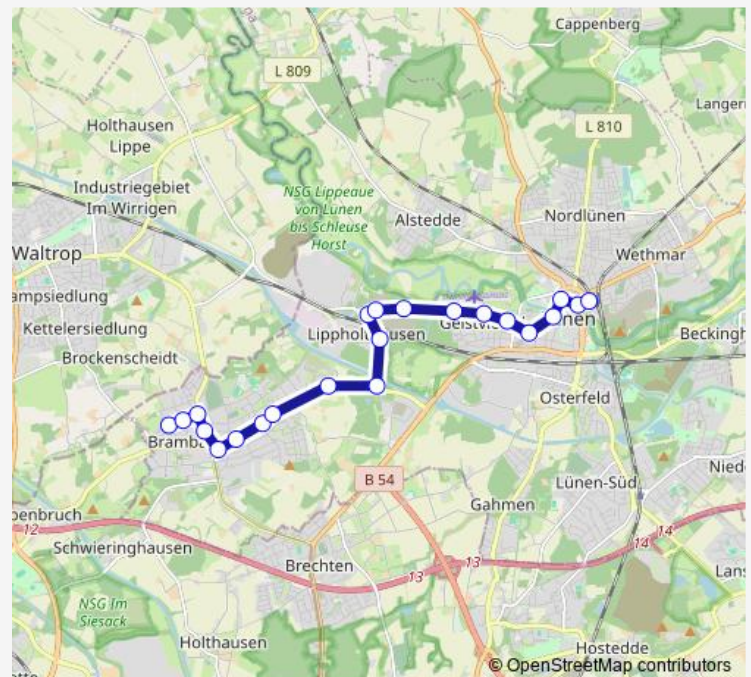

Hüsten, Delecker Str.

Hüsten, Stoppenkamp

Bruchhausen, Lohmannstraße

Bruchhausen, Lindenstraße

Niedereimer, Stadtwerke

Niedereimer, Niedereimerfeld

Niedereimer, Z. Friedrichshöhe

Arnsberg, Sauerlandstr.

Arnsberg, Zum Gerichtsberg

Arnsberg, Sonnenweg

Arnsberg, Neuer Schulweg

Route schedule

Neheim, Busbahnhof — Arnsberg, Neumarkt

Monday 05:30-21:30

Tuesday 05:30-21:30

Wednesday 05:30-21:30

Thursday 10:30-19:30

Friday 05:30-21:30

Saturday 06:00-19:30

Sunday 10:30-19:30

Route info

Direction: Neheim, Busbahnhof

Stops: 25

Trip Duration: 0 hour 42 min

■ C1

BusMaps

Arnsberg, Grimmestraße

Arnsberg, Ruhrstraße

Arnsberg, Klosterbrücke

Arnsberg, Neumarkt

Direction

Emsdetten, Bahnhof — Emsdetten, Bahnhof