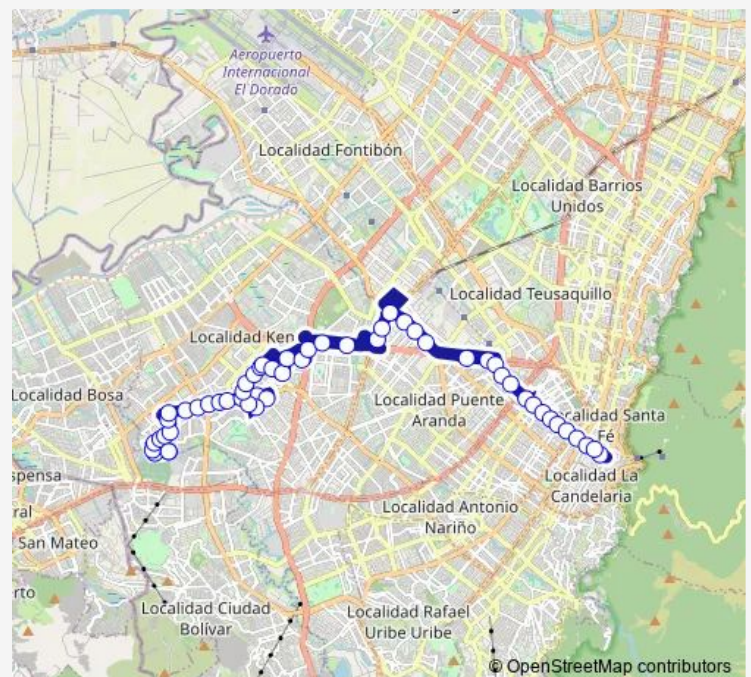

KR 78B - CL 38C Sur

Route schedule

KR 77H - CL 54D Sur Br. Catalina li — KR 77H - CL 54D Sur Br. Catalina li

Monday 04:00-22:00

Tuesday 04:00-22:00

Wednesday 04:00-22:00

Thursday 04:00-22:00

Friday 04:00-22:00

Saturday 04:00-22:00

Sunday 05:00-22:00

Route info

Direction: KR 77H - CL 54D Sur Br. Catalina li

Stops: 53

Trip Duration: 2 hour 32 min

KR 78B - CL 36 Sur

KR 78B - CL 35 Sur

KR 78B - CL 33A Sur

CL 26 Sur - KR 73d

KR 73B Bis - CL 3

KR 73B Bis - CL 2A Sur

AC 3 - AV. Boyacá

AV. Boyacá - CL 5a

AV. Américas - KR 71b

AV. Américas - KR 69b

AK 68 - CL 9

AK 68- CL 10

AK 68- CL 12a

AV. Centenario - KR 65

AV. Centenario - AK 60

AV. Centenario - KR 56

AV. Américas - KR 44

AV. Américas - TV 39