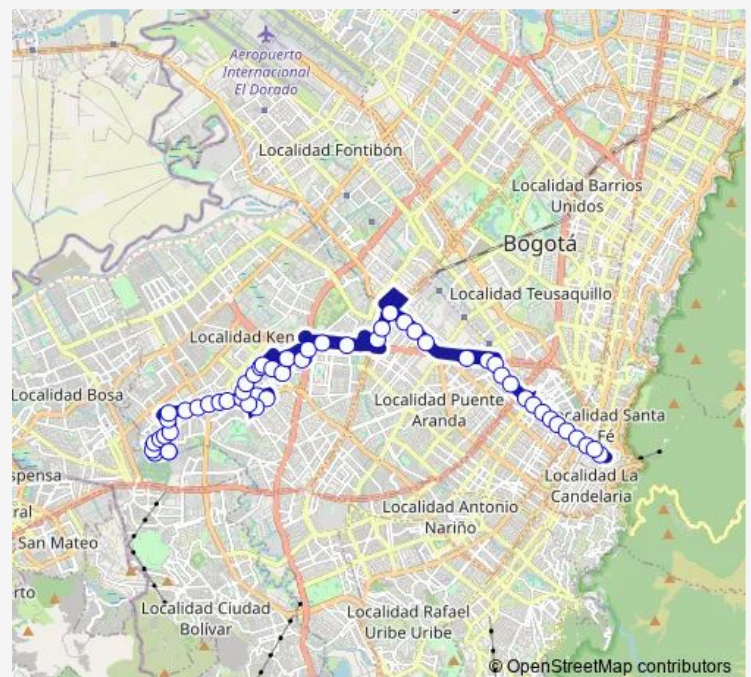

KR 78B - CL 35 Sur

KR 78B - CL 33A Sur

CL 26 Sur - KR 73d

Route schedule

KR 77H - CL 54D Sur Br. Catalina II — KR 77H - CL 54D Sur Br. Catalina II

Monday —

Tuesday —

Wednesday —

Thursday —

Friday —

Saturday —

Sunday 07:09-13:41

Route info

Direction: KR 77H - CL 54D Sur Br. Catalina II

Stops: 52

Trip Duration: 2 hour 14 min

C1 — Roma

CL 26 Sur - KR 73b

KR 73B Bis - CL 3

KR 73B Bis - CL 2A Sur

CL 3 - KR 72d

AC 3 - AV. Boyacá

AV. Boyacá - CL 5a

AV. Américas - KR 71B

AV. Américas - KR 69B

AK 68 - CL 9

AK 68- CL 10

AK 68- CL 12a

AV. Centenario - KR 65

AV. Centenario - AK 60

AV. Centenario - KR 56

Av. Américas - KR 47