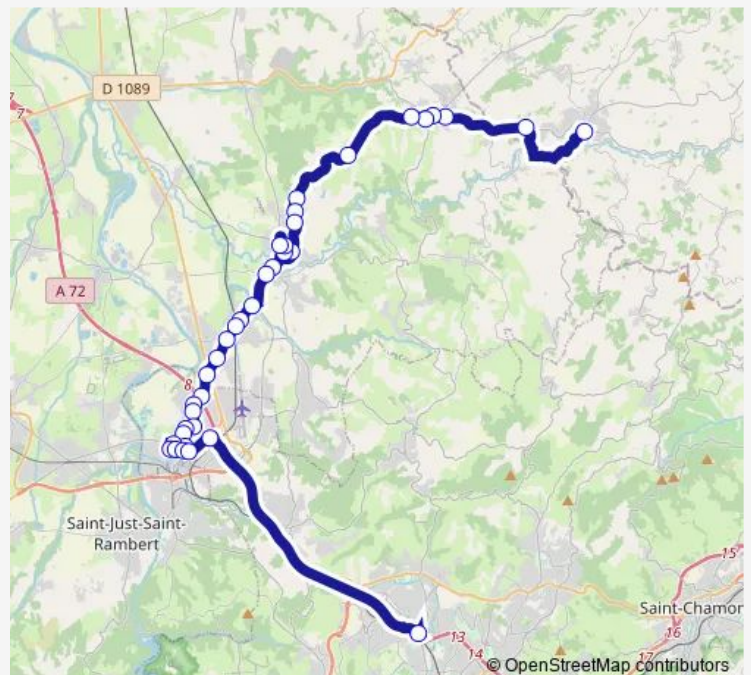

## Route schedule

Terrasse — RD PT DE LA Roue

Monday 05:57-20:00

Tuesday 05:57-20:00

Wednesday 05:57-20:00

Thursday 05:57-20:00

Friday 05:57-20:00

Saturday 06:30-20:00

## Route info

Direction: Terrasse

Stops: 13

Trip Duration: 0 hour 21 min

C1 — Terrasse &lt;&gt; Place DE Gaulle