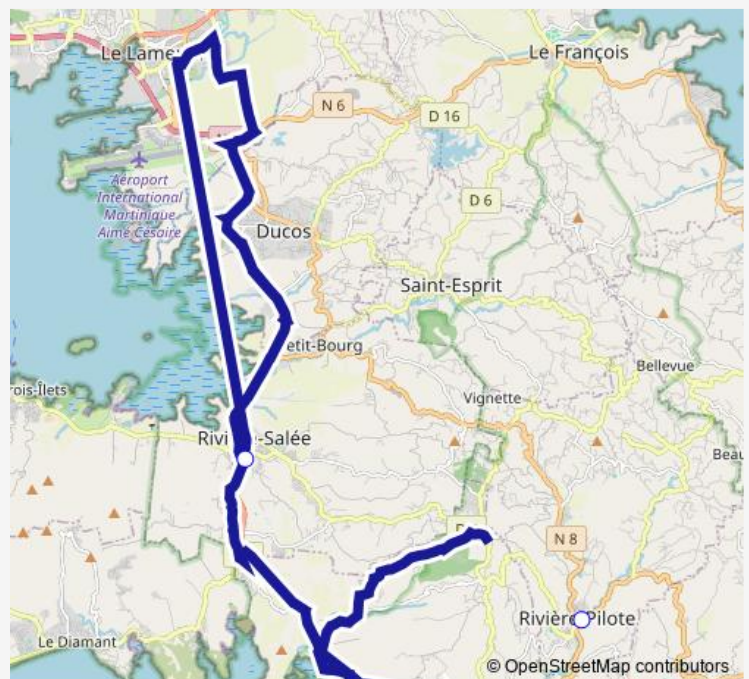

Bus SCO 595a SCO 595a Riviere-Pilote - Sainte-Luce / CFA Riviere-Salee

[Go to website](#)

Direction

Riviere-Salee : Tb : Cfa Riviere-Salee — Riviere-Pilote : Bourg De Riviere-Pilote Place Du Marche

3 stops

[Open route schedule](#)

Riviere-Salee : Tb : Cfa Riviere-Salee

Riviere-Pilote : Rond-Point Poirier

Riviere-Pilote : Bourg De Riviere-Pilote Place Du Marche

Route schedule

Riviere-Salee : Tb : Cfa Riviere-Salee — Riviere-Pilote : Bourg De Riviere-Pilote Place Du Marche

Monday	17:45
Tuesday	17:45
Wednesday	13:30
Thursday	17:45
Friday	17:45
Saturday	13:30
Sunday	—

Route info

Direction: Riviere-Salee : Tb : Cfa Riviere-Salee

Stops: 3

Trip Duration: 0 hour 35 min

Direction

Riviere-Pilote : Bourg De Riviere-Pilote Place Du Marche
— Riviere-Salee : Tb : Cfa Riviere-Salee

3 stops

[Open route schedule](#)

Riviere-Pilote : Bourg De Riviere-Pilote Place Du Marche

Riviere-Pilote : Rond-Point Poirier

Riviere-Salee : Tb : Cfa Riviere-Salee

Route schedule

Riviere-Pilote : Bourg De Riviere-Pilote Place Du Marche
— Riviere-Salee : Tb : Cfa Riviere-Salee