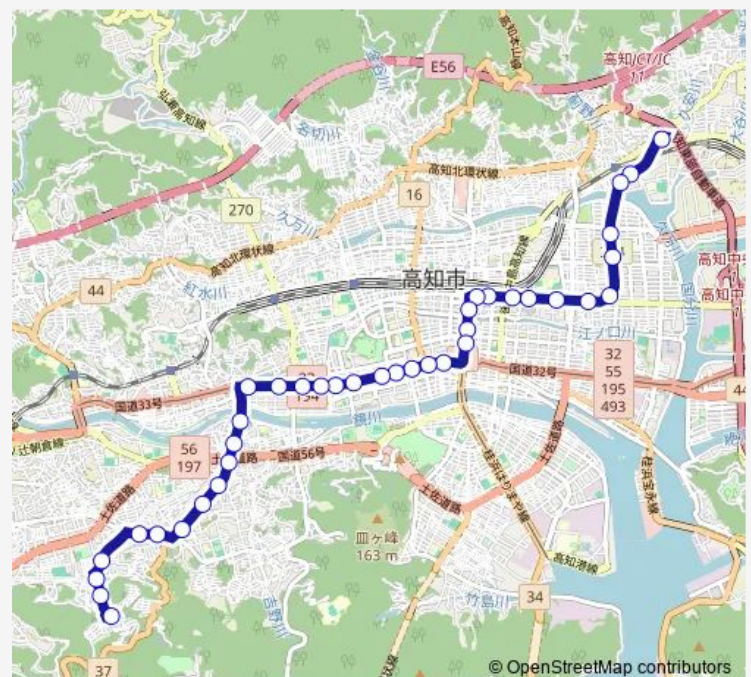

### Route schedule

船岡南団地 — 棧橋通五丁目

Monday 07:15-19:50

Tuesday 07:15-19:50

Wednesday 07:15-19:50

Thursday 07:15-19:50

Friday 07:15-19:50

Saturday 10:55-19:15

### Route info

Direction: 船岡南団地

Stops: 31

Trip Duration: 0 hour 41 min

■ 神田・吉野線

BusMaps

堀詰

堺町