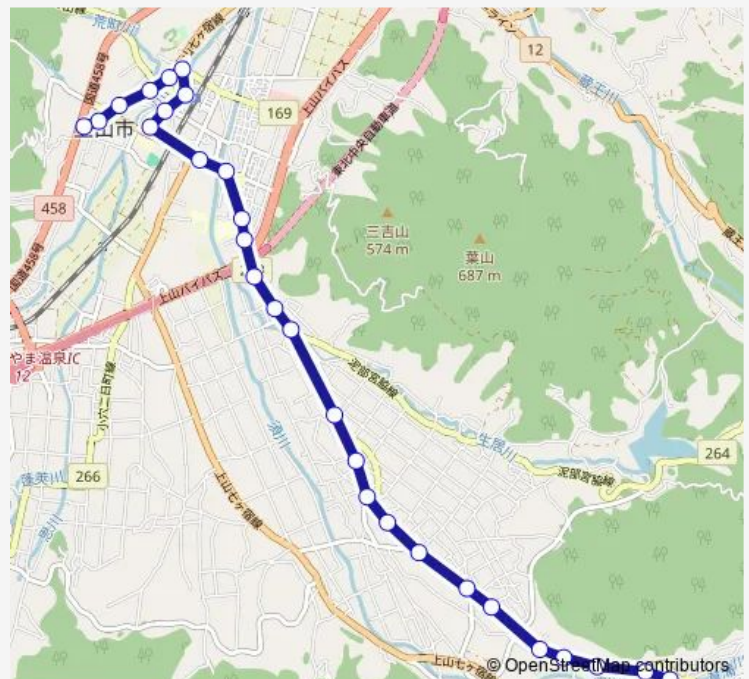

Bus 菫蒲〜上山

[Go to website](#)

Direction

菫蒲 — 高松葉山温泉

28 stops

[Open route schedule](#)

- 菫蒲
- 大門
- 上久保川
- 久保川
- 小笹
- 上須田板
- 須田板
- 原口
- 牧野原
- 宮川中学校入口
- 牧野
- 笠松
- 宮脇
- 宮脇八幡前
- 宮脇入口
- 元金生口
- 高等養護学校前
- 東宮新橋
- 矢来四丁目
- 南小学校前
- 矢来三丁目

Route schedule

菫蒲 — 高松葉山温泉

Monday	07:15-15:55
Tuesday	07:15-15:55
Wednesday	07:15-15:55
Thursday	07:15-15:55
Friday	07:15-15:55
Saturday	—
Sunday	—

Route info

Direction: 菫蒲

Stops: 28

Trip Duration: 0 hour 21 min

■ 菫蒲〜上山

かみのやま温泉駅前

めぐりあ角

めぐりあ前

石崎

河崎温泉口

上山市役所前

高松葉山温泉