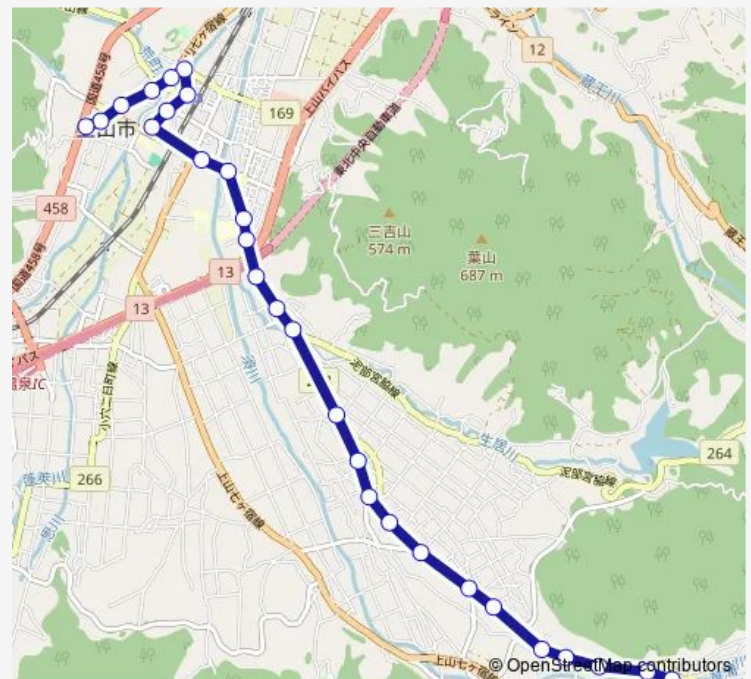

### Direction

菫蒲 — 高松葉山温泉

28 stops

[Open route schedule](#)

- 菫蒲
- 大門
- 上久保川
- 久保川
- 小笹
- 上須田板
- 須田板
- 原口
- 牧野原
- 宮川中学校入口
- 牧野
- 笠松
- 宮脇
- 宮脇八幡前
- 宮脇入口
- 元金生口
- 高等養護学校前
- 東宮新橋
- 矢来四丁目
- 南小学校前
- 矢来三丁目

### Route schedule

菫蒲 — 高松葉山温泉

Monday	07:15-15:55
Tuesday	07:15-15:55
Wednesday	07:15-15:55
Thursday	07:15-15:55
Friday	07:15-15:55
Saturday	—
Sunday	—

### Route info

Direction: 菫蒲

Stops: 28

Trip Duration: 0 hour 21 min

■ 菫蒲〜上山

かみのやま温泉駅前

めぐりあ角

めぐりあ前