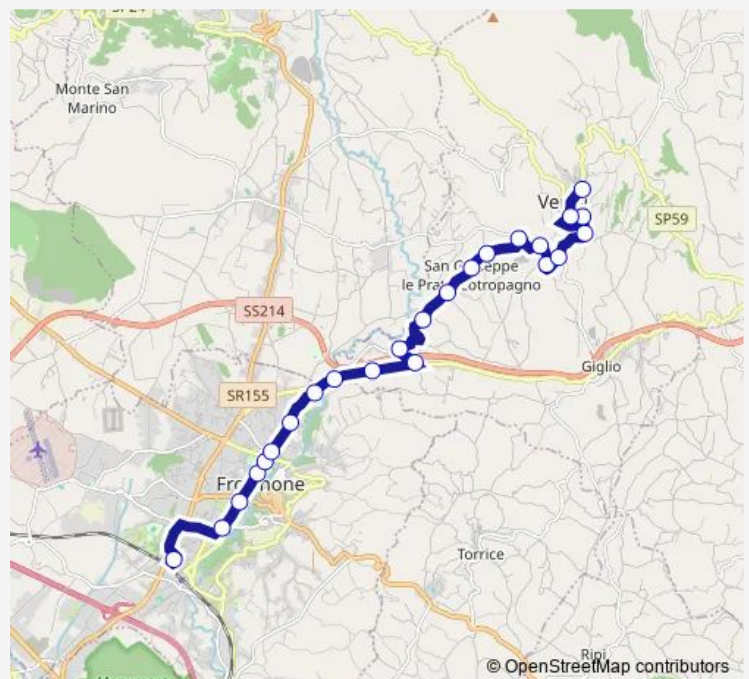

Frosinone | Via Mária Via Cona # f5618

Veroli | Morate # f5619

Veroli | Via Mária (Svincolo Superstrada) # f5620

VEROLI | Pescara # f6661

Veroli | Castelmassimo # f5835

Veroli | Selva # f5836

Veroli | Puppari # f5837

Route schedule

Frosinone | Piazza Pertini # f3486 — Veroli | Piazza Filip-pina # f5759

Monday 07:15-18:15

Tuesday 07:15-18:15

Wednesday 07:15-18:15

Thursday 07:15-18:15

Friday 07:15-18:15

Saturday 07:15-13:15

Sunday —

Route info

Direction: Frosinone | Piazza Pertini # f3486

Stops: 24

Trip Duration: 0 hour 30 min

Frosinone - Veroli # Fr605d

VEROLI | Via Aia Cianchetti Porta Santa Croce # f6655

VEROLI | Borgo Santa Croce # f6656