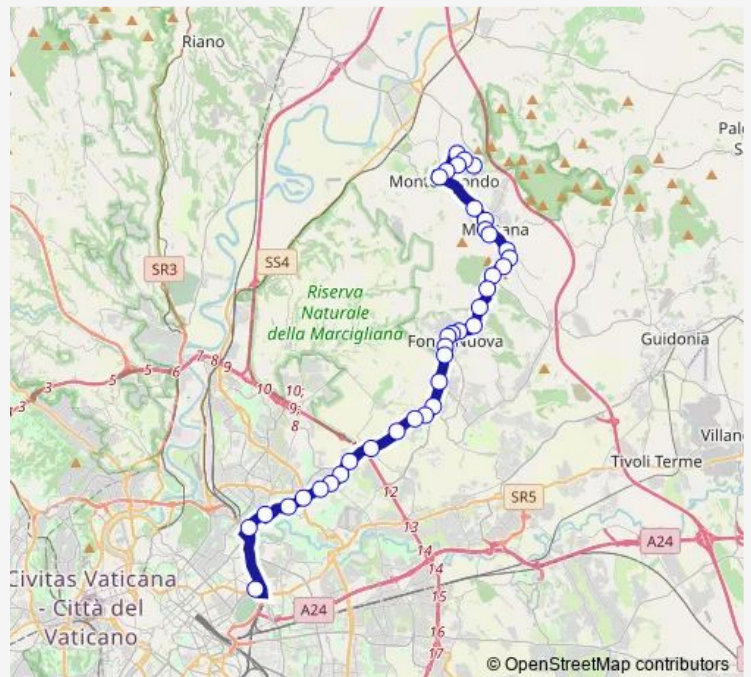

Fonte Nuova | Via Nomentana Via Parini # f13874

Route schedule

Monterotondo | Via Unione (Stadio) | Liceo Scientifico G.Peano # f13923 — Roma | Stazione Tiburtina FS # f15052

Monday	15:00
Tuesday	15:00
Wednesday	15:00
Thursday	15:00
Friday	15:00
Saturday	—
Sunday	—

Route info

Direction: Monterotondo | Via Unione (Stadio) | Liceo Scientifico G.Peano # f13923

Stops: 37

Trip Duration: 1 hour 0 min

Fonte Nuova | Via Nomentana Via Vico # f13875

Fonte Nuova | Via Nomentana Via Monte Velino # f13876