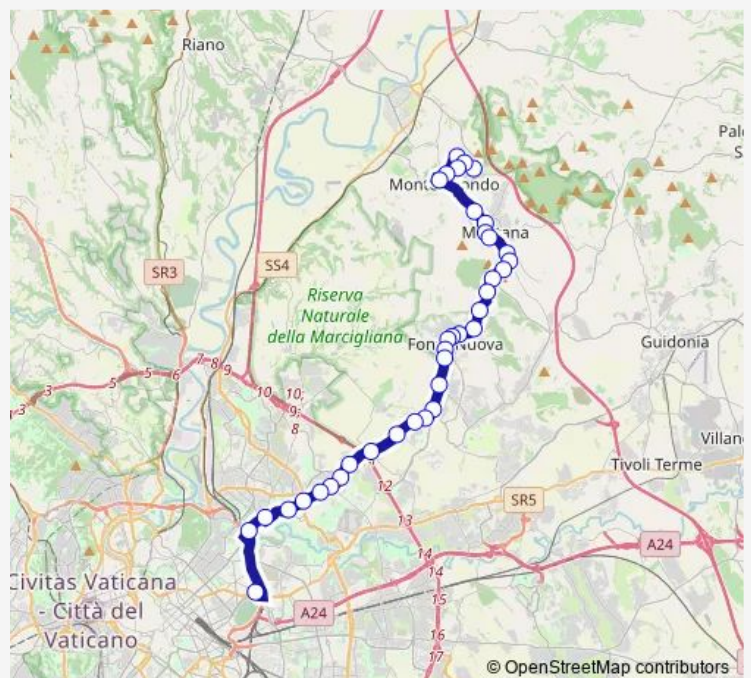

Fonte Nuova | Via Nomentana Via Parini # f13874

Route schedule

Monterotondo | Via Unione (Stadio) | Liceo Scientifico G.Peano # f13923 — Roma | Stazione Tiburtina FS # f15052

Monday	15:00
Tuesday	15:00
Wednesday	15:00
Thursday	15:00
Friday	15:00
Saturday	—
Sunday	—

Route info

Direction: Monterotondo | Via Unione (Stadio) | Liceo Scientifico G.Peano # f13923

Stops: 37

Trip Duration: 1 hour 8 min

Monterotondo - Roma Tiburtina # Mr701a

Fonte Nuova | Via Nomentana Via Vico # f13875