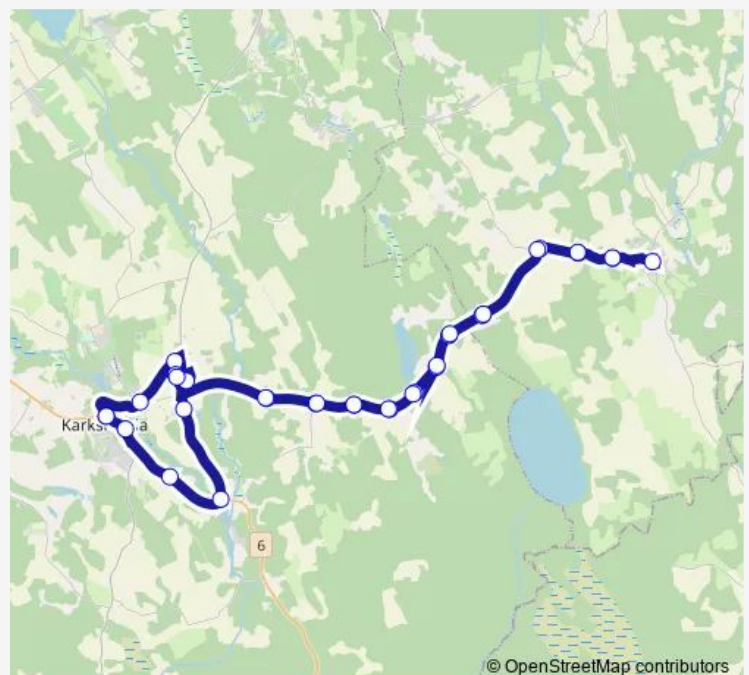

### Route info

Direction: Karksi-Nuia

Stops: 34

Trip Duration: 0 hour 43 min

Virsti

Pisina

Nurme

Mustukse