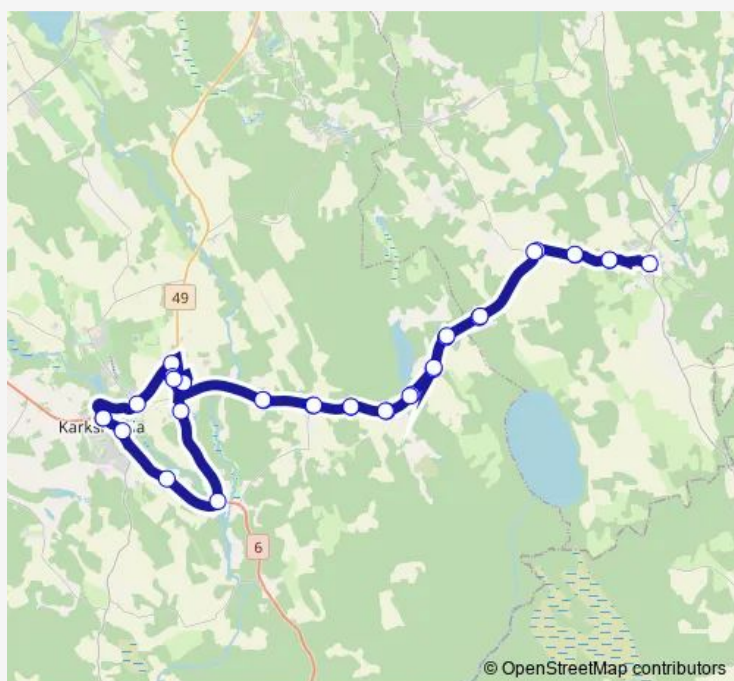

Thursday 06:55-17:10

Friday 06:55-17:10

Saturday —

Sunday —

Route info

Direction: Karksi-Nuia

Stops: 34

Trip Duration: 0 hour 49 min

Virsti

Pisina

Nurme

Mustukse

Sudiste

Toomesoo

Vabriku

Pargi