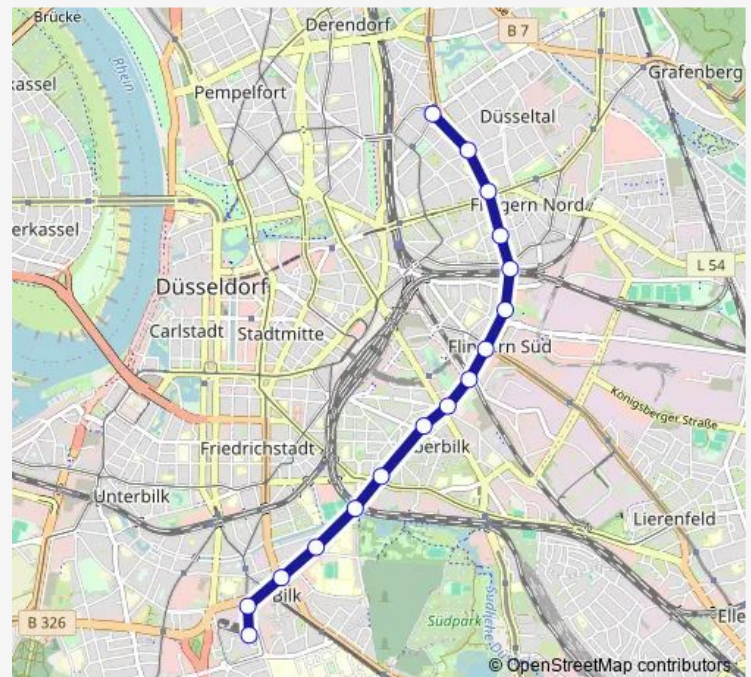

Direction

D-Merowingerstraße — D-Brehmplatz

18 stops

[Open route schedule](#)

D-Merowingerstraße

D-Merowingerplatz

D-Moorenstraße

D-Kopernikusstraße

D-Auf'm Hennekamp

D-Redinghovenstraße

D-Volksgarten S

D-Kruppstraße

D-Flügelstraße

D-Oberbilker Markt U

D-Fichtenstraße

D-Kettwiger Straße U

D-Stadtwerke/Düsselstrand

D-Flingern S

D-Lindenstraße

D-Lindemannstraße

D-Schumannstraße

D-Brehmplatz

Route schedule

D-Merowingerstraße — D-Brehmplatz

Monday	20:41-00:24 ⁺¹
Tuesday	20:41-00:24 ⁺¹
Wednesday	20:41-00:24 ⁺¹
Thursday	20:41-00:24 ⁺¹
Friday	—
Saturday	—
Sunday	—

Route info

Direction: D-Merowingerstraße

Stops: 18

Trip Duration: 0 hour 20 min

Direction