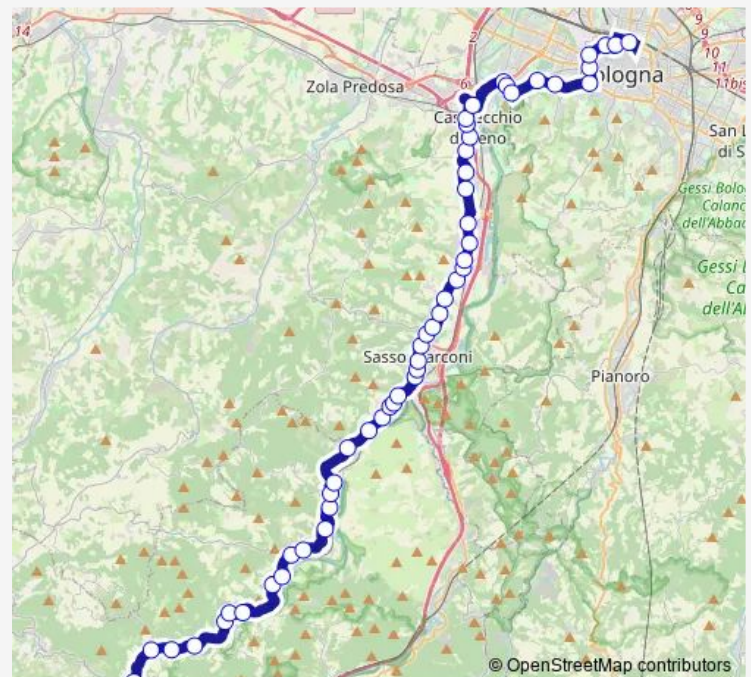

Pian DI Venola Bassa

Marzabotto

ZONA INDUSTRIALE SASSATELLO

MARZABOTTO Z.I.

Panico

Lama DI Reno Casa Grande

Casa Gabana

Paganino

### Route schedule

Vergato Terminal — Bologna Autostazione

Monday 06:20-17:12

Tuesday 06:20-17:12

Wednesday 06:20-17:12

Thursday 06:20-17:12

Friday 06:20-17:12

Saturday 06:15-07:40

### Route info

Direction: Vergato Terminal

Stops: 54

Trip Duration: 1 hour 29 min

706 — Bologna - Vergato

Fontana Scuole

Fontana

Sasso Marconi Terminal