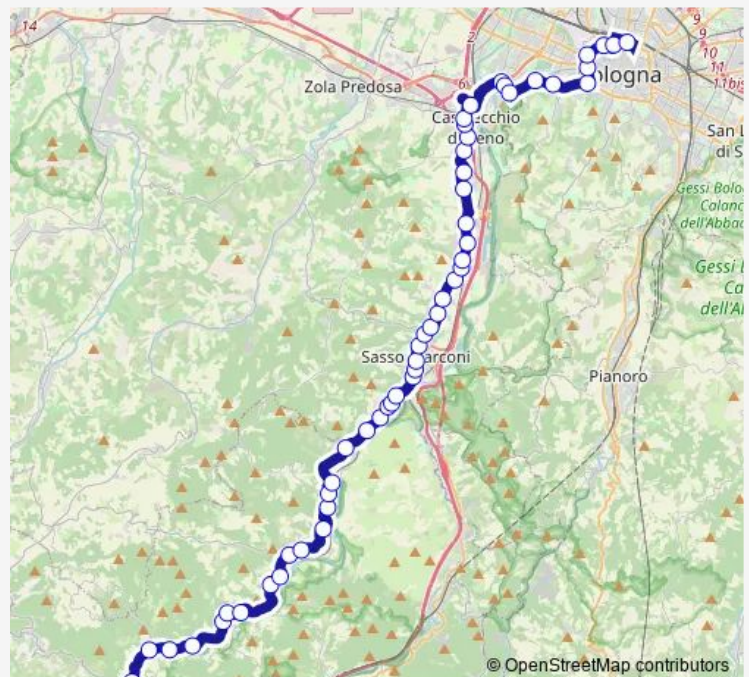

Pian DI Venola

Pian DI Venola Bassa

Marzabotto

Zona Industriale Sassatello

Marzabotto Z.I.

Panico

Lama DI Reno Casa Grande

Casa Gabana

Friday 06:20-17:12

Saturday 06:15-07:40

Sunday —

Route info

Direction: Vergato Terminal

Stops: 54

Trip Duration: 1 hour 29 min

706 — Bologna - Vergato

BusMaps

Fontana Scuole

Fontana

Sasso Marconi Terminal

Sasso M. Kennedy

Sasso M. Cervetta

Palazzo Armi

Sasso M. CA` Vecchia