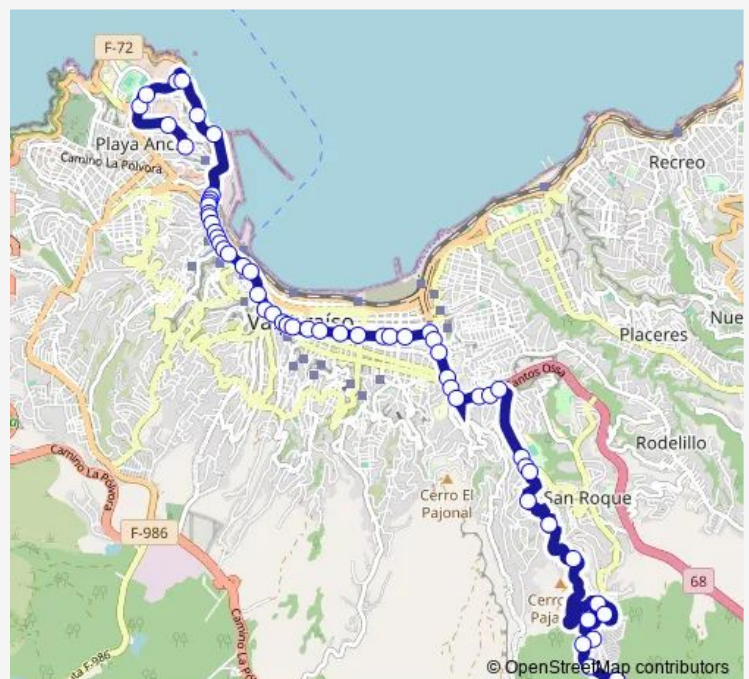

Saturday 06:00-22:00

Sunday 07:00-21:00

Route info

Direction: Plaza Washington / Oriente

Stops: 57

Trip Duration: 0 hour 42 min

Mercurio De Valparaiso

Plaza Anibal Pinto

Condell - Bellavista

Condell - Pudeto

Condell - Eleuterio Ramirez

Ex. Municipalidad

Condell - Molina

Pedro Montt - Plaza Victoria / Sur

Pedro Montt - Las Heras / Poniente

Pedro Montt - Freire - Parque Salvador Allende

Argentina - Independencia

Av. Argentina - Casablanca

Argentina - Santa Elena

George Washington 392

George Whasintong / Sur

George Washington

Geroge Washington - Bajada Norte / Poniente

George Washington - Jorge Hunneus / Poniente

George Washington - Bajada Norte / Oriente

George Washington 1213

George Washington - Monroy

George Washington - Escala San Bernardo

George Washington - San Martin

George Washington / Norte

Argentina - Alnte. Simpson