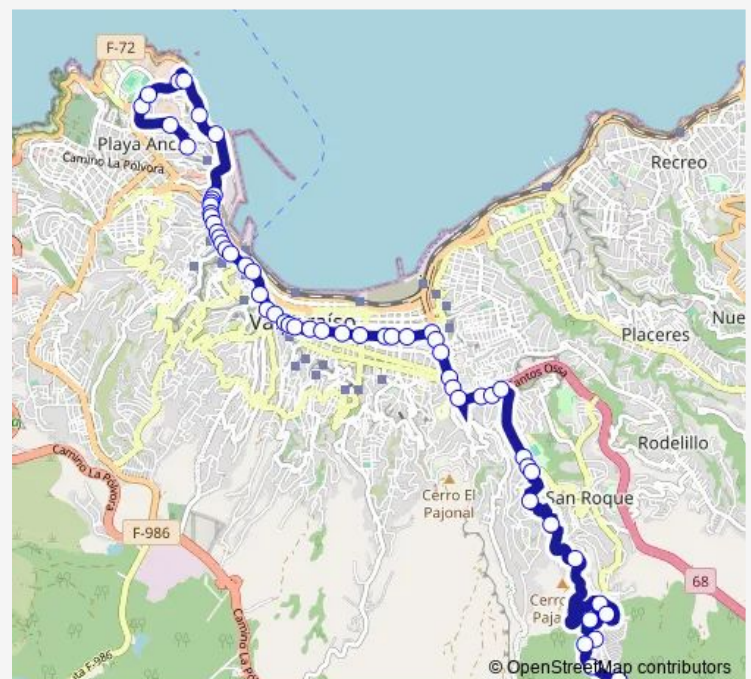

Saturday 06:00-22:00

Sunday 07:00-21:00

Route info

Direction: Plaza Washington / Oriente

Stops: 57

Trip Duration: 0 hour 42 min

Mercurio De Valparaiso

Plaza Anibal Pinto

Condell - Bellavista

Condell - Pudeto

Condell - Eleuterio Ramirez

Ex. Municipalidad

Condell - Molina

Pedro Montt - Plaza Victoria / Sur

Pedro Montt - Las Heras / Poniente

Pedro Montt - Freire - Parque Salvador Allende

Argentina - Independencia

Av. Argentina - Casablanca

Argentina - Santa Elena

George Washington 392

George Whasintong / Sur

George Washington

Geroge Washington - Bajada Norte / Poniente

George Washington - Jorge Hunneus / Poniente

George Washington - Bajada Norte / Oriente

George Washington 1213

George Washington - Monroy

George Washington - Escala San Bernardo

George Washington - San Martin

George Washington / Norte

Argentina - Alnte. Simpson