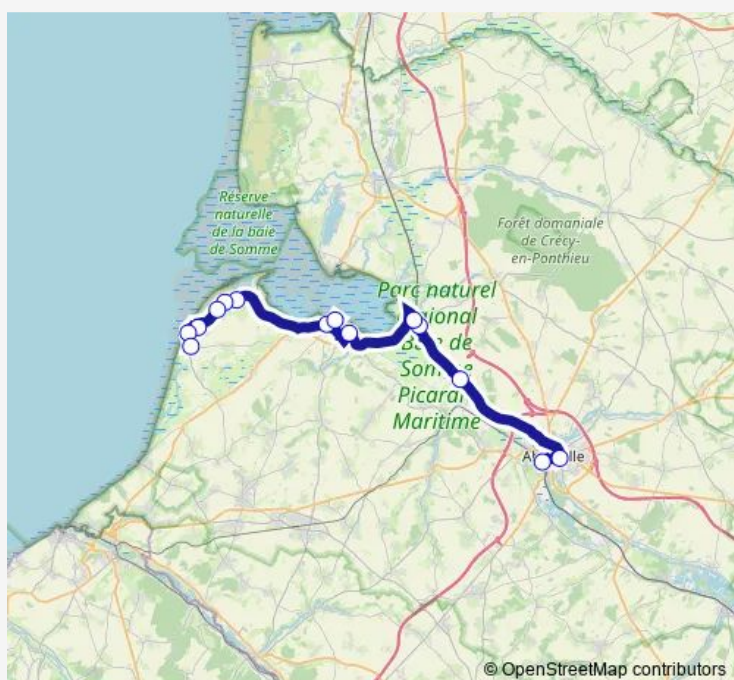

Noyelles-SUR-MER - Place gare Sncf

LE Crotoy - Rue Victor Pelletier

LE Crotoy - De Gaulle

LE Crotoy - Tamaris et Jaumes

RUE - Gare Sncf

### Route schedule

Saint-Valery-SUR-Somme - Croix l'Abbé — RUE - Gare Sncf

Monday	—
Tuesday	—
Wednesday	—
Thursday	—
Friday	—
Saturday	—
Sunday	10:54-15:19

### Route info

Direction: Saint-Valery-SUR-Somme - Croix l'Abbé

Stops: 8

Trip Duration: 0 hour 41 min

## Direction

Abbeville - Gare Sncf — Cayeux-SUR-MER - Abri Rue St Blaise (Cimetière)

14 stops

[Open route schedule](#)

Abbeville - Gare Sncf

Abbeville - Cité scolaire

Port-LE-Grand - Abri Place Centre

Noyelles-SUR-MER - Mairie