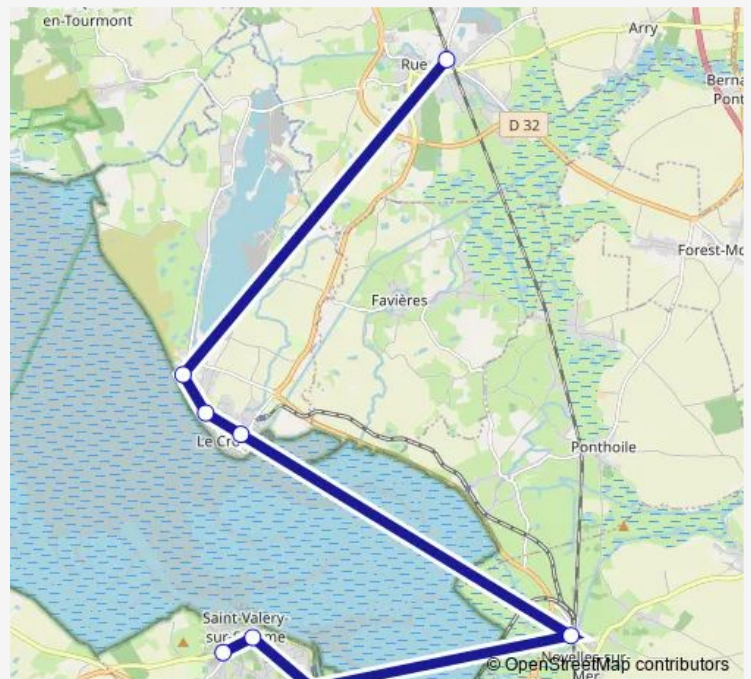

Saint-Valery-SUR-Somme - Ribeuville Ancienne Ecole

Estreboeuf - Eglise

Estreboeuf - Drancourt

Estreboeuf - Neuville

Boismont - Pinchefalise Place (camping)

Saint-Valery-SUR-Somme - Place de la Gare

Route schedule

Cayeux-SUR-MER - Hurt — Saint-Valery-SUR-Somme - Place de la Gare

Monday	06:35
Tuesday	06:35
Wednesday	06:35
Thursday	06:35
Friday	06:35
Saturday	—
Sunday	—

Route info

Direction: Cayeux-SUR-MER - Hurt

Stops: 14

Trip Duration: 0 hour 30 min

706 — Abbeville - Cayeux/MER - Mers LES Bains

Direction

Saint-Valery-SUR-Somme - Croix l'Abbé — RUE - Gare Sncf

8 stops

[Open route schedule](#)

Saint-Valery-SUR-Somme - Croix l'Abbé