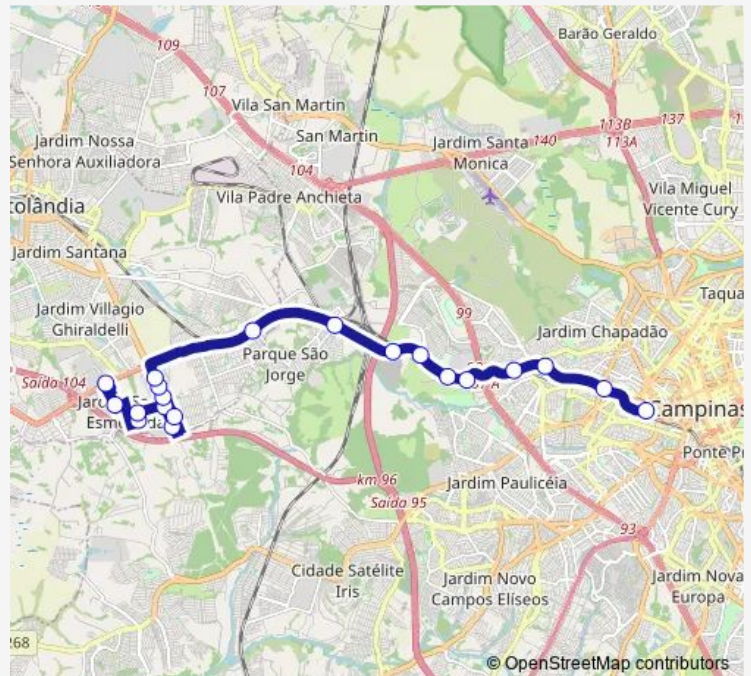

Route schedule

R. Jose Blumer 337 - Chacaras Assay Hortolandia - SP 13186-510 Brasil — Terminal Metropolitano Prefeito Magalhaes Teixeira

Monday	04:50-23:40
Tuesday	04:50-23:40
Wednesday	04:50-23:40
Thursday	04:50-23:40
Friday	04:50-23:40
Saturday	04:50-23:45
Sunday	04:50-23:45

Route info

Direction: R. Jose Blumer 337 - Chacaras Assay Hortolandia - SP 13186-510 Brasil

Stops: 20

Trip Duration: 0 hour 40 min

Av. Robert Bosch 1760 - Vila Boa Vista Campinas - SP
13064-765 Brasil

Av. Robert Bosch - Jardim Garcia Campinas - SP
13064-765 Brasil