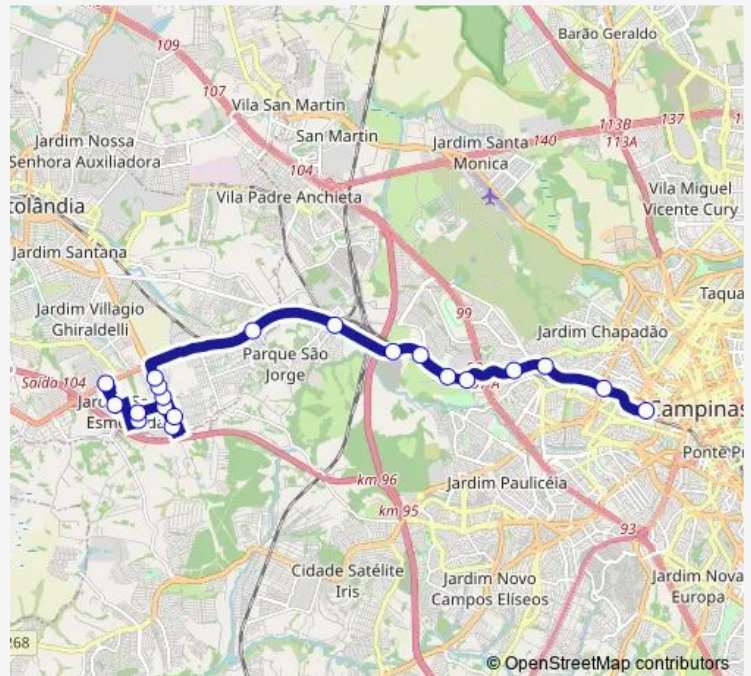

**Route schedule**

R. Jose Blumer 337 - Chacaras Assay Hortolandia - SP 13186-510 Brasil — Terminal Metropolitano Prefeito Magalhaes Teixeira

Monday	04:50-23:40
Tuesday	04:50-23:40
Wednesday	04:50-23:40
Thursday	04:50-23:40
Friday	04:50-23:40
Saturday	04:50-23:45
Sunday	04:50-23:45

**Route info**

Direction: R. Jose Blumer 337 - Chacaras Assay Hortolandia - SP 13186-510 Brasil

Stops: 20

Trip Duration: 0 hour 40 min

Av. Robert Bosch 1760 - Vila Boa Vista Campinas - SP  
13064-765 Brasil