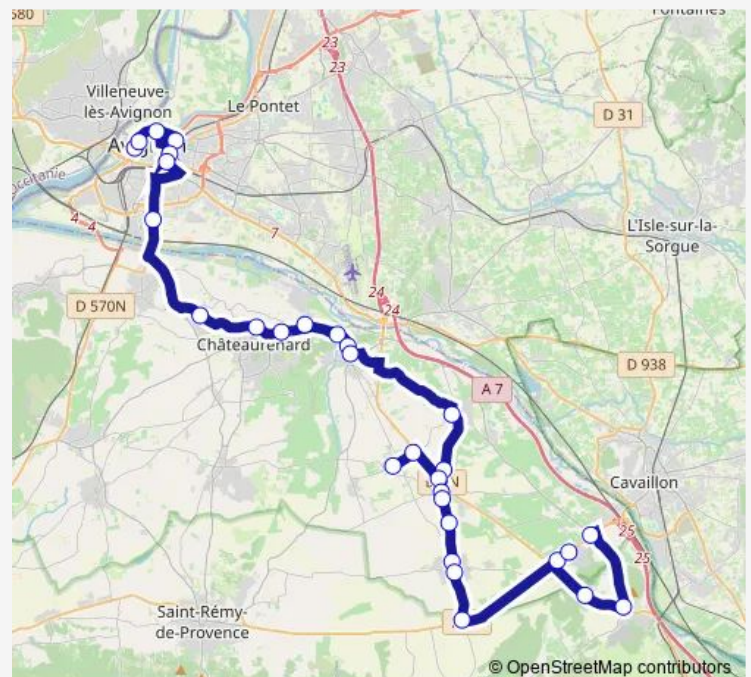

La Magnaneraie

Route schedule

Saint Dominique/Mistral — Général de Gaulle

Monday 16:25-18:10

Tuesday 16:25-18:10

Wednesday 12:25

Thursday 16:25-18:10

Friday 16:25-18:10

Saturday 12:15

Sunday —

Route info

Direction: Saint Dominique/Mistral

Stops: 31

Trip Duration: 1 hour 28 min

706 — 706 _ Avignon - Orgon

La Monède

Général de Gaulle

Direction

Saint Véran — Aubanel

16 stops

[Open route schedule](#)

Saint Véran

Général de Gaulle

Grand Terre