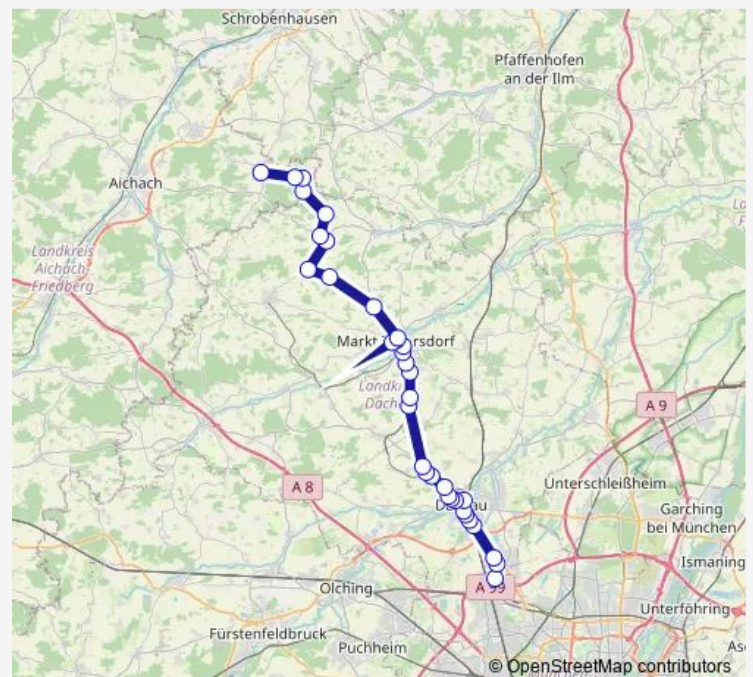

### Direction

Allach Bahnhof Ost — Gumpmühle

3 stops

[Open route schedule](#)

Allach Bahnhof Ost

Krauss-Maffei-Straße

Gumpmühle

### Route schedule

Allach Bahnhof Ost — Gumpmühle

Monday 06:21

Tuesday 06:21

Wednesday 06:21

Thursday 06:21

Friday 06:21

Saturday —

### Route info

Direction: Allach Bahnhof Ost

Stops: 3

Trip Duration: 0 hour 59 min

706 — (Klenau/Schiltberg-) Hilgertshausen - Markt Indersdorf - Dachau - Karlsfeld - Vogelloh / Allach Ost