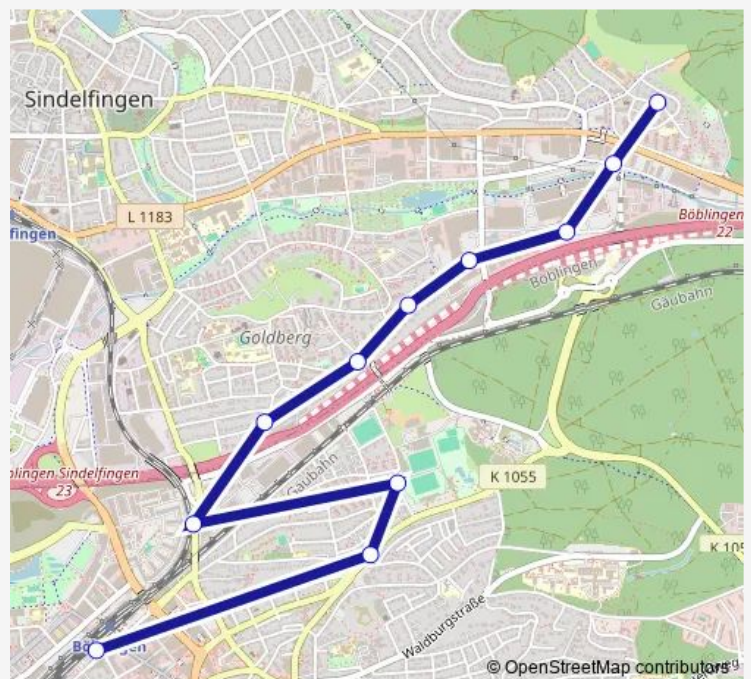

Direction

Böblingen — Sindelf. Viehweide

9 stops

[Open route schedule](#)

Böblingen

Böblingen Sindelfinger Str.

Sindelfingen Drk

Sindelfingen Leipziger Str.

Sindelfingen Eschenbrunnlestr.

Sindelf. Hofmeister/Schauwerk

Sindelf. Breuningerland

Sindelf. Textilzentrum

Sindelf. Viehweide

Route schedule

Böblingen — Sindelf. Viehweide

Monday —

Tuesday 06:05-00:30⁺¹

Wednesday —

Thursday —

Friday —

Saturday —

Sunday —

Route info

Direction: Böblingen

Stops: 9

Trip Duration: 0 hour 12 min

Direction

Böblingen — Sindelf. Viehweide

9 stops

[Open route schedule](#)

Böblingen

Böblingen Sindelfinger Str.