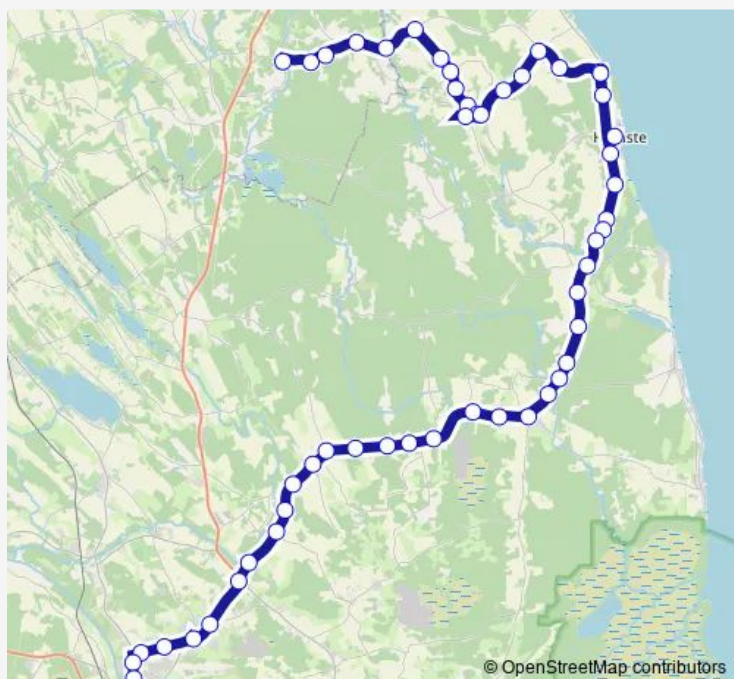

Direction

Kääpa — Tartu bussijaam

55 stops

[Open route schedule](#)

- Kääpa
- Runga
- Kama
- Halliku
- Kiisli
- Assikvere
- Salu
- Kuivati
- Rätsepa
- Puukuju
- Rõika
- Pala
- Pala mõis
- Metsanurga
- Piiri
- Kadrina mõis
- Punikvere
- Kodavere
- Kodavere kirik
- Tedreküla
- Kallaste

Route schedule

Kääpa — Tartu bussijaam

Monday	07:00
Tuesday	07:00
Wednesday	07:00
Thursday	07:00
Friday	07:00
Saturday	07:00
Sunday	—

Route info

Direction: Kääpa

Stops: 55

Trip Duration: 1 hour 55 min

Haapsipea

Pusi

Alasoo

Kõdesi

Mäekalda

Alatskivi

Naelavere

Rupsi

Saburi