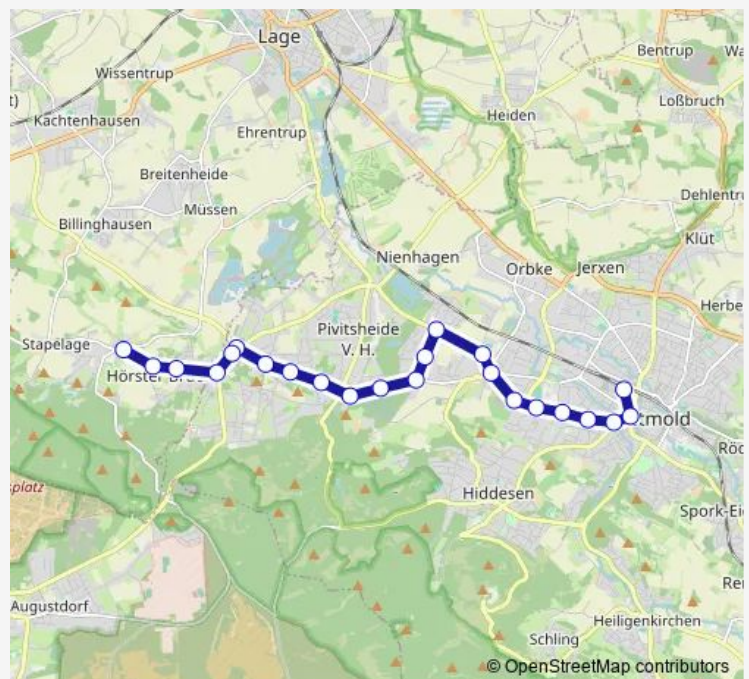

Lage-Hörsterbruch, Walter

### Route schedule

Detmold, Bahnhof Steig 2 — Lage-Hörste, Markt

Monday 05:13-20:13

Tuesday 07:13-19:13

Wednesday —

Thursday —

Friday 05:13-20:13

Saturday 07:13-19:13

### Route info

Direction: Detmold, Bahnhof Steig 2

Stops: 23

Trip Duration: 0 hour 26 min

706 — Hörste - Pivitsheide - Heidenoldendorf - Detmold  
Hörste - Pivitsheide - Heidenoldendorf - Detmold

BusMaps

Lage-Hörsterbruch, Sonne