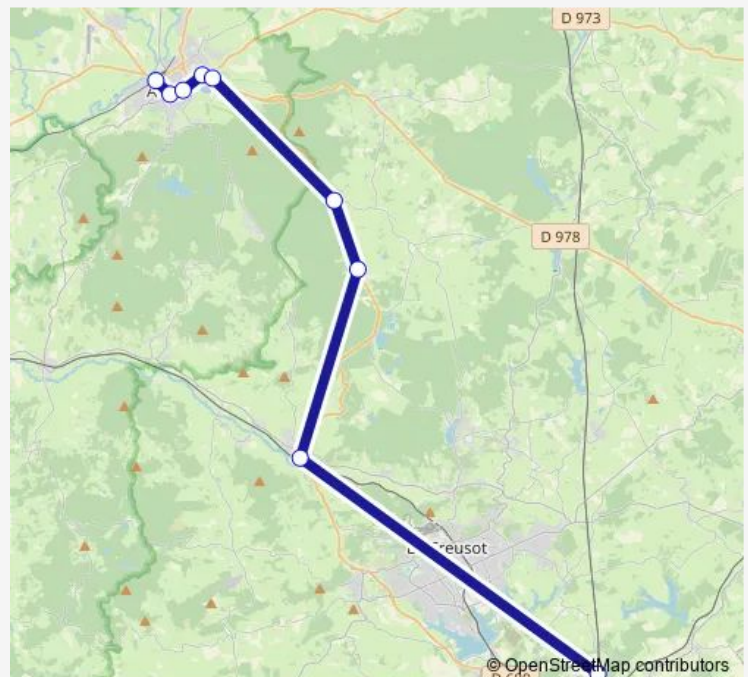

Rive du Bois

Base du vallon

Pont l'Evêque

Lycée militaire

Place Champ de Mars

Gare Sncf

Route schedule

Gare Tgv — Gare Sncf

Monday 07:25-22:55

Tuesday 07:25-22:55

Wednesday 07:25-22:55

Thursday 07:25-22:55

Friday 07:25-22:55

Saturday 07:25-22:55

Sunday 07:25-22:55

Route info

Direction: Gare Tgv

Stops: 9

Trip Duration: 0 hour 45 min

706 — Autun - Gare TGV Creusot Montceau

Direction

Gare Sncf — Gare Tgv

9 stops

[Open route schedule](#)

Gare Sncf

Place Champ de Mars

Lycée militaire

Pont l'Evêque

Base du vallon

Rive du Bois

Les Baumes

Gare Sncf