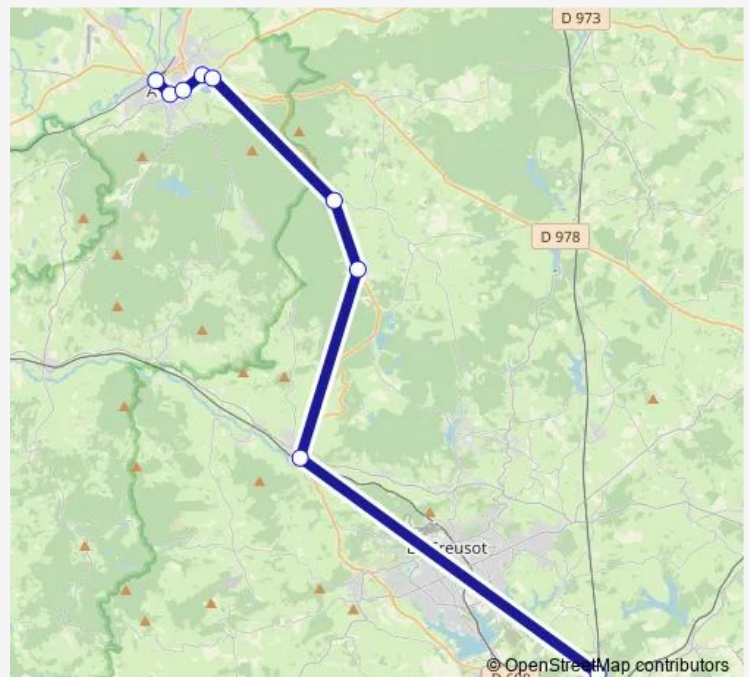

Rive du Bois

Base du vallon

Pont l'Evêque

Lycée militaire

Place Champ de Mars

Gare Sncf

Route schedule

Gare Tgv — Gare Sncf

Monday 07:50-22:30

Tuesday 07:50-22:30

Wednesday 07:50-22:30

Thursday 07:50-22:30

Friday 07:50-22:30

Saturday 07:50-22:30

Sunday 07:50-22:30

Route info

Direction: Gare Tgv

Stops: 9

Trip Duration: 0 hour 45 min

706 — Autun - Gare TGV Creusot Montceau

Direction

Gare Sncf — Gare Tgv

9 stops

[Open route schedule](#)

Gare Sncf

Place Champ de Mars

Lycée militaire

Pont l'Evêque

Base du vallon

Rive du Bois

Les Baumes

Gare Sncf