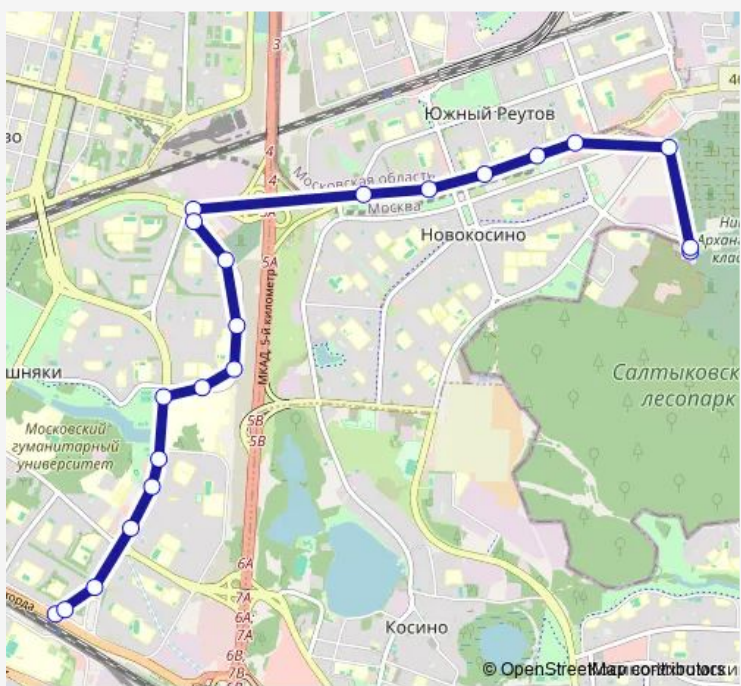

Bus 706 Метро «Выхино» - 2-й Московский крематорий

[Go to website](#)

**Direction**  
 2-й Московский крематорий — Метро «Выхино»  
 21 stops  
[Open route schedule](#)

- 2-й Московский крематорий
- 2-й Московский крематорий
- Николо-Архангельское кладбище
- Носовихинское шоссе, 27
- Носовихинское шоссе
- Метро «Новокосино»
- Метро «Новокосино»
- Юбилейный проспект
- Реутовская улица
- Реутовская улица, 2
- Реутовская улица, 6
- Реутовская улица, 16
- Реутовская улица, 22
- Реутовская улица, 24
- 15-я городская больница
- Косинская улица
- Кинотеатр «Энтузиаст» - Колледж
- Площадь Амилькара Кабрала
- Вешняковская улица, 41
- Метро «Выхино»
- Метро «Выхино»

Route schedule  
 2-й Московский крематорий — Метро «Выхино»

Monday	—
Tuesday	—
Wednesday	—
Thursday	—
Friday	—
Saturday	05:27-00:47 <sup>+1</sup>
Sunday	05:27-00:47 <sup>+1</sup>

Route info  
 Direction: 2-й Московский крематорий  
 Stops: 21  
 Trip Duration: 0 hour 23 min

706 — Метро «Выхино» - 2-й Московский крематорий **BusMaps**

## Direction

Метро «Выхино» — 2-й Московский крематорий

17 stops

[Open route schedule](#)

Метро «Выхино»

Метро «Выхино»

Вешняковская улица, 41

Площадь Амилькара Кабрала