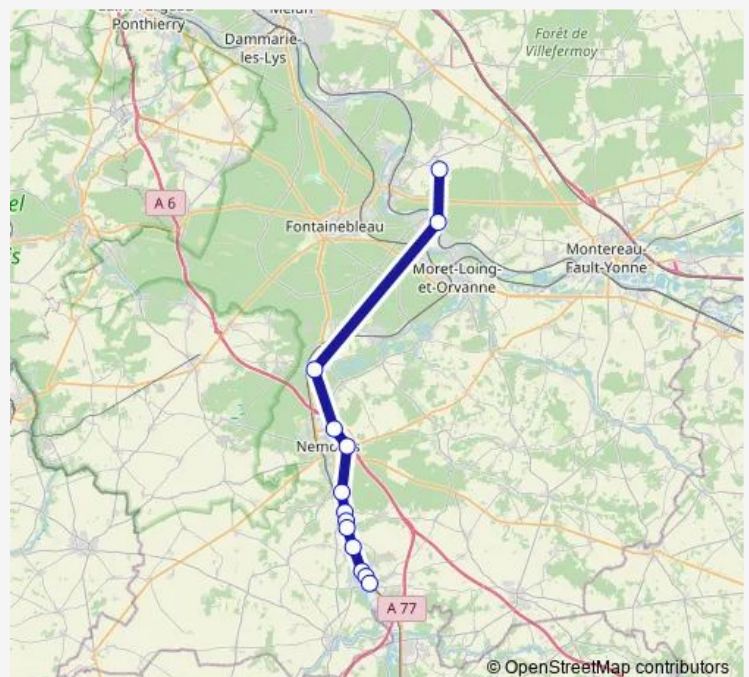

Direction

Lycée Fontaineroux — Gare Souppes Parvis

13 stops

[Open route schedule](#)

Lycée Fontaineroux

Gare de Champagne-sur-Seine

Les Fours

Bois des Horcées

Saturday —

Sunday —

Route info

Direction: Lycée Fontaineroux

Stops: 13

Trip Duration: 1 hour 5 min

Direction

Gare Souppes Parvis — Lycée Fontaineroux

13 stops

[Open route schedule](#)

Gare Souppes Parvis

Office du Tourisme

Lesthumière

La Glandelière

Glandelles

Jean Gelé

Portonville

Pierre Le Sault

Carrefour de l'Europe

L'Auberge

Les 4 Routes

Gare de Champagne-sur-Seine

Lycée Fontaineroux

Route schedule